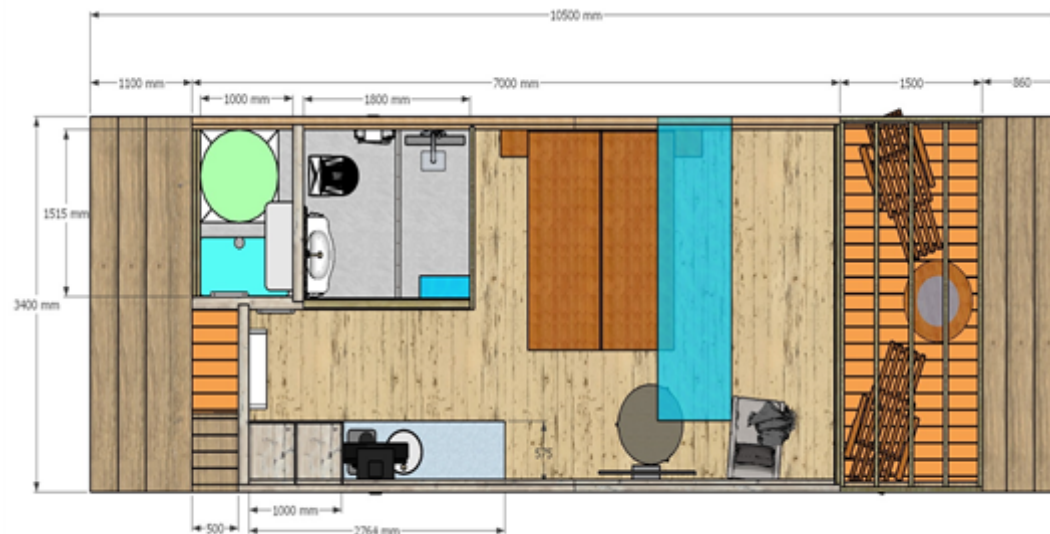

Спутник - это дополнительный модуль к Горному Приюту, площадью 12 кв.м. Имеет полноценную спальню с двухспальной кроватью, санузел и спальное место на антресоли.

Спутник домокомплект: 660,000 руб

Для Глэмпинга

Дом идеален для рабочего места на даче, глэмпинга, мин отеля. Поставляем "под ключ" со встроенной мебелью и электрикой.

HELLO домокомплект: 885,000 руб

Для Глэмпинга

Лист  
6

Площадь- 22,0 м2  
 Жилая - 19,2  
 Терраса -3,2 м2  
 Опции:  
 - оборудование  
 - мебель  
 - кухня  
 - умный дом  
 - модуль автономности

### Жилой модуль

КАМЕНЬ домокомплект: 1,270,000 руб

Для Глэмпинга

Лист  
7

Площадь- 36,0 м<sup>2</sup>  
Жилая - 26,0  
Терраса - 8,0 м<sup>2</sup>

Домик предназначен для активных путешественников и любителей пейзажей. Может использоваться как частный или гостиничный домик. Стиль - "традиционный" минимализм. Легко монтируется. Возможна установка блока автономности (электричество, водоснабжение и канализация). Возможна поставка системы "Умный дом". С террасы открывается живописный вид. Отличный вариант для экотуризма.

КСУДАЧ домокомплект - 1,265,000 руб

Для Глэмпинга

Лист  
8

Площадь- 22,5 м2

Терраса - 4,5 м2

Опции:

- терраса
- оборудование
- мебель
- умный дом
- модуль автономности

Автономный, модульный, перевозной и очень умный дом