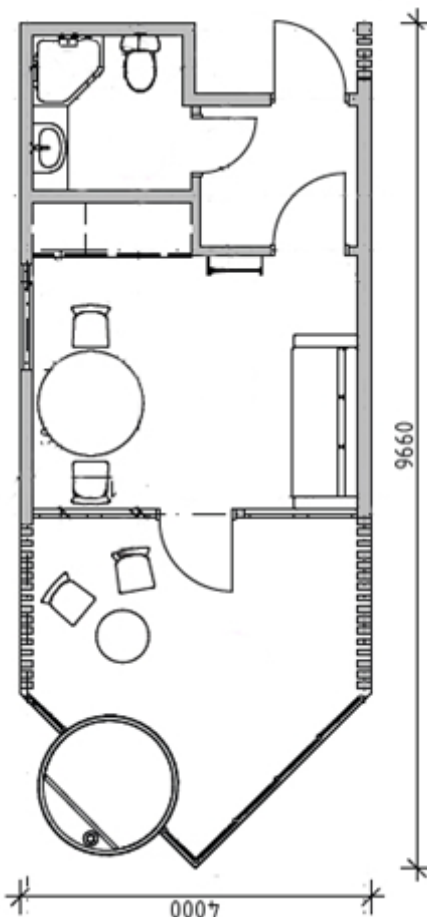

### Жилой модуль

КАМЕНЬ домокомплект: 1,270,000 руб

Для Глэмпинга

Лист  
7

Площадь- 36,0 м<sup>2</sup>  
Жилая - 26,0  
Терраса - 8,0 м<sup>2</sup>

Домик предназначен для активных путешественников и любителей пейзажей. Может использоваться как частный или гостиничный домик. Стиль - "традиционный" минимализм. Легко монтируется. Возможна установка блока автономности (электричество, водоснабжение и канализация). Возможна поставка системы "Умный дом". С террасы открывается живописный вид. Отличный вариант для экотуризма.