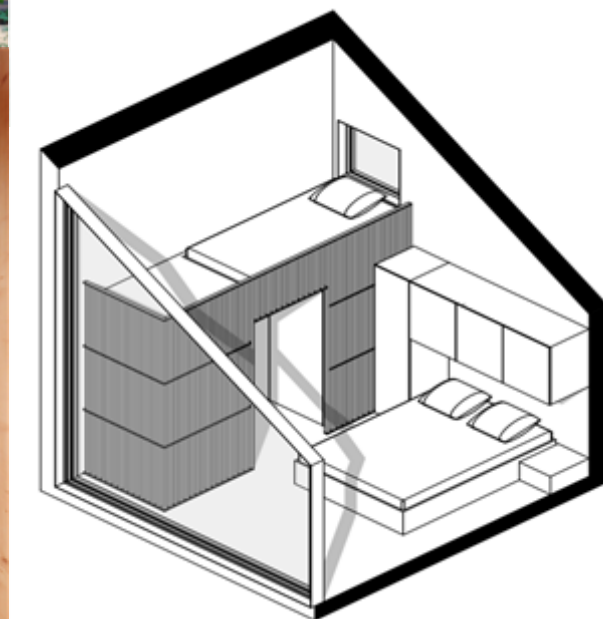

Горный приют домокомплект: 1,200,000 руб

Для Глэмпинга

Лист  
3

Площадь- 22,6 м2

Жилая - 12,0

Терраса - 10,6 м2

Опции:

- оборудование
- мебель
- камин
- кухня
- умный дом
- модуль автономности

Спутник - это дополнительный модуль к Горному Приюту, площадью 12 кв.м. Имеет полноценную спальню с двухспальной кроватью, санузел и спальное место на антресоли.

Спутник домокомплект: 660,000 руб

Для Глэмпинга