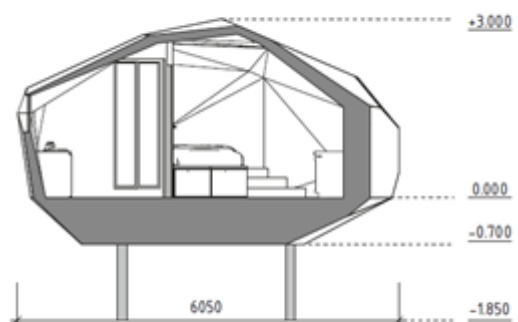

Жилой модуль

КАМЕНЬ домокомплект: 1,270,000 руб

Для Глэмпинга

Лист
7