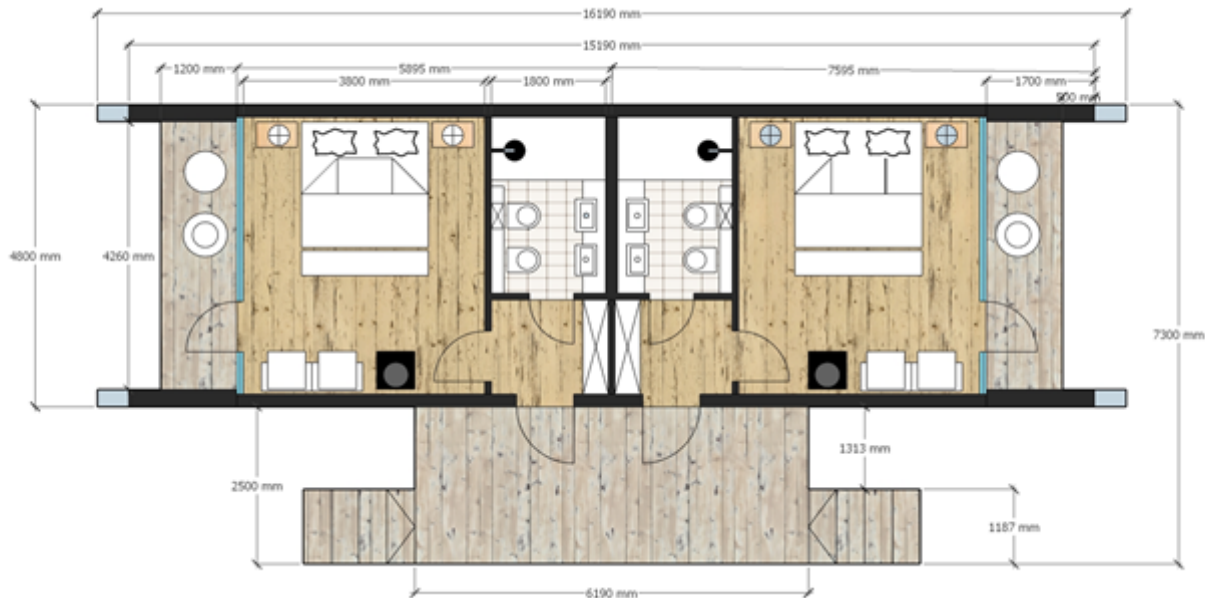

1. Площадь- 96,0 м2
   Терраса - 26,0 м2
2. оборудование
   - мебель
   - умный дом
   - МОДУЛЬ АВТОНОМНОСТИ