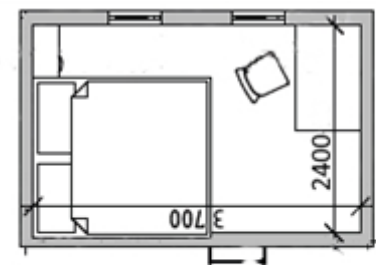

### Жилой модуль

КАМЕНЬ домокомплект: 1,270,000 руб

Для Глэмпинга

Лист  
7

Площадь- 36,0 м<sup>2</sup>  
Жилая - 26,0  
Терраса - 8,0 м<sup>2</sup>

Домик предназначен для активных путешественников и любителей пейзажей. Может использоваться как частный или гостиничный домик. Стиль - "традиционный" минимализм. Легко монтируется. Возможна установка блока автономности (электричество, водоснабжение и канализация). Возможна поставка системы "Умный дом". С террасы открывается живописный вид. Отличный вариант для экотуризма.