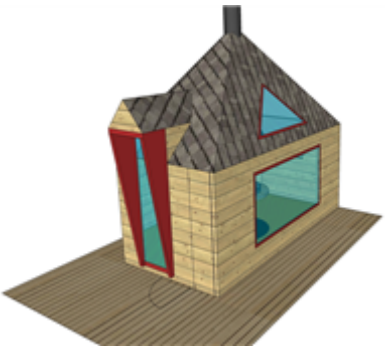

# Горный приют

Каталог домов  
осень 2022 - весна 2023

Площадь- 32,0 м<sup>2</sup>  
 Жилая - 24,5  
 Терраса - 7,5 м<sup>2</sup>  
 Опции:  
 - оборудование  
 - мебель  
 - камин  
 - кухня  
 - умный дом  
 - модуль автономности

Горный приют домокомплект: 1,200,000 руб

Для Глэмпинга

Лист  
3

Площадь- 22,6 м2

Жилая - 12,0

Терраса - 10,6 м2

Опции:

- оборудование
- мебель
- камин
- кухня
- умный дом
- модуль автономности

Спутник - это дополнительный модуль к Горному Приюту, площадью 12 кв.м. Имеет полноценную спальню с двухспальной кроватью, санузел и спальное место на антресоли.

Спутник домокомплект: 660,000 руб

Для Глэмпинга

### Жилой модуль

КАМЕНЬ домокомплект: 1,270,000 руб

Для Глэмпинга

Лист  
7

Площадь- 36,0 м<sup>2</sup>  
Жилая - 26,0  
Терраса - 8,0 м<sup>2</sup>

Домик предназначен для активных путешественников и любителей пейзажей. Может использоваться как частный или гостиничный домик. Стиль - "традиционный" минимализм. Легко монтируется. Возможна установка блока автономности (электричество, водоснабжение и канализация). Возможна поставка системы "Умный дом". С террасы открывается живописный вид. Отличный вариант для экотуризма.