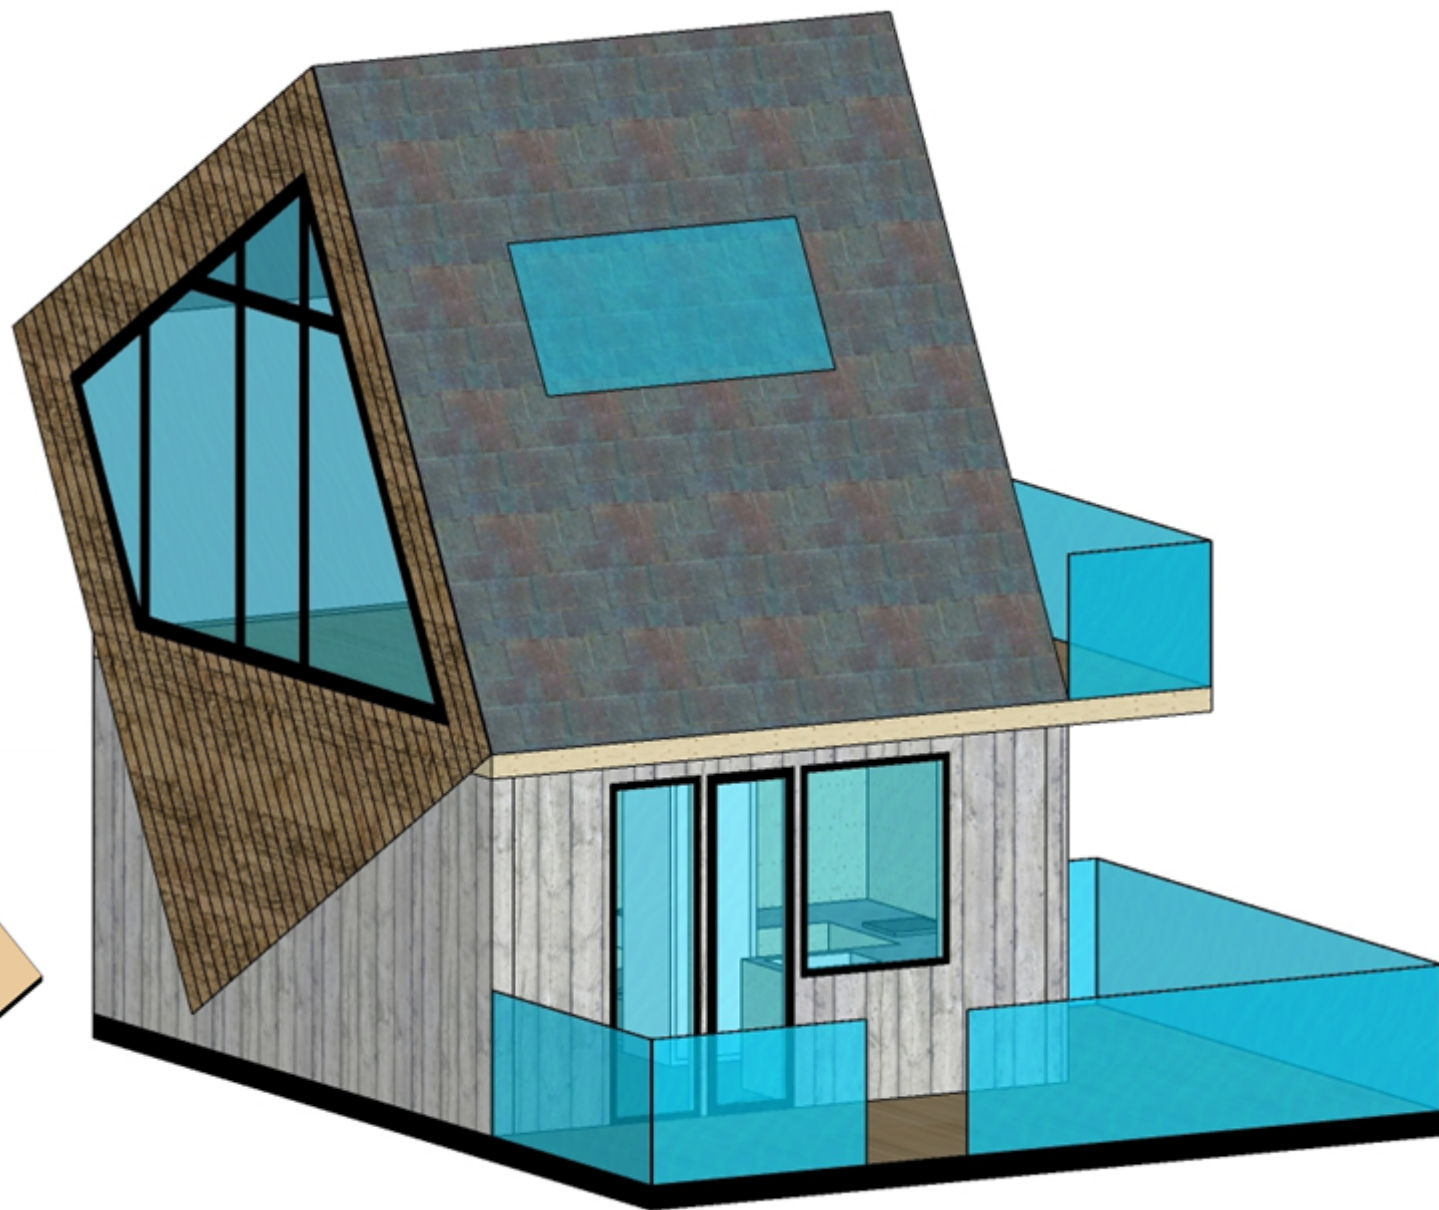

Спутник - это дополнительный модуль к Горному Приюту, площадью 12 кв.м. Имеет полноценную спальню с двухспальной кроватью, санузел и спальное место на антресоли.

Спутник домокомплект: 660,000 руб

Для Глэмпинга

Дом рассчитан на 6 человек. Отдельная спальня, кухня, гостиная, душ и туалет, сауна с электрической печью, пол с подогревом в туалете. Дом оборудован вентиляцией и имеет огромные панорамные окна для единения с природой.

Кубик - 1,900,000

Дом из серии ПРИМА, площадью 66 кв. м. удобен для размещения 2 человек. Минималистический дизайн и тщательно продуманная планировка. Панорамные окна поддерживают ощущение просторного жилья. С террасы открывается живописный вид. Отличный

Площадь общая 66,00 кв м  
Террасы 12,4 кв м

Прима - 1,460,000 руб

Уникальный дом СИМ 50 является единственным в своем роде. Оригинальный и увлекательный дом, вы будете волноваться и удивляться всякий раз, когда вы возвращаетесь домой после напряженного рабочего дня. Если вы думаете, что эстетика влияет на интерьер, то вам придется изменить свое мнение.