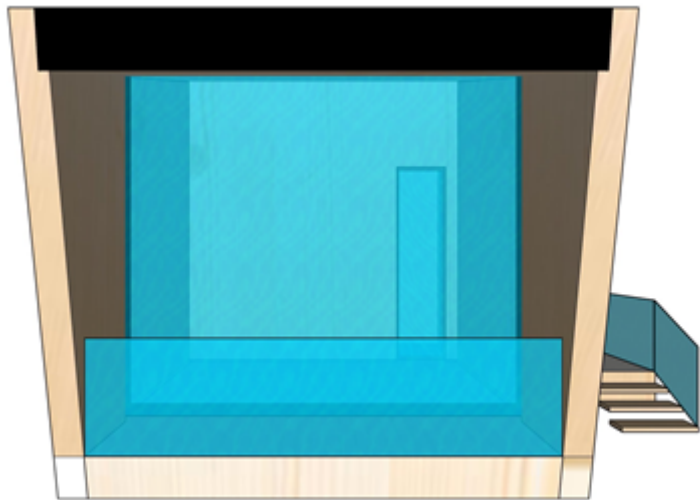

1. Площадь- 96,0 м2
   Терраса - 26,0 м2
2. оборудование
   - мебель
   - умный дом
   - МОДУЛЬ АВТОНОМНОСТИ

ДУПЛЕКС - 3,200,000 руб

Для Глэмпинга

Лист
10