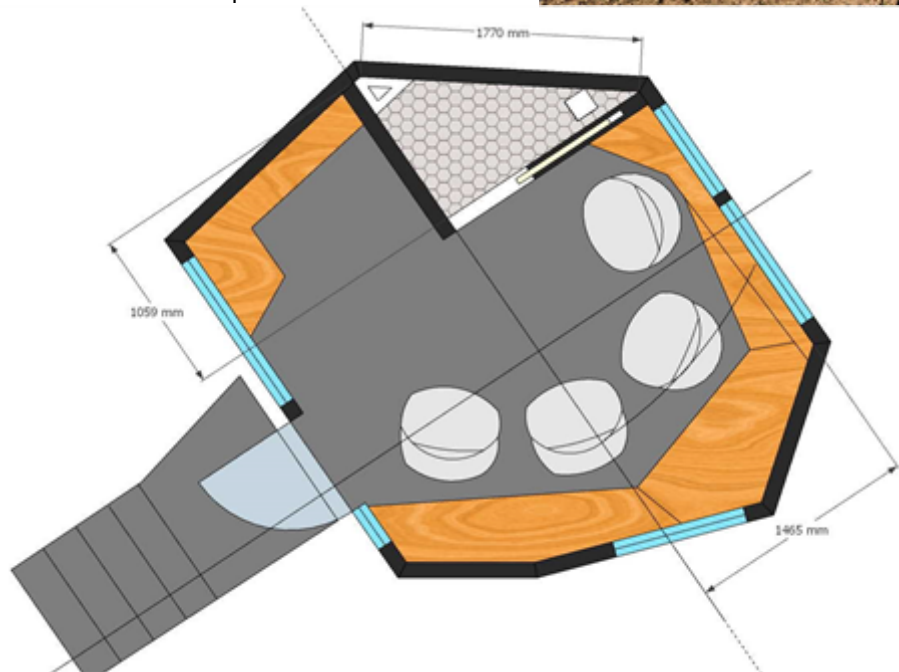

Площадь- 10,0 м2

Жилая - 9,2

Терраса - 0,8 м2

Опции:

- оборудование
- мебель
- кухня
- умный дом
- модуль автономности

Дом идеален для рабочего места на даче, глэмпинга, мин отеля. Поставляем "под ключ" со встроенной мебелью и электрикой.

HELLO домокомплект: 885,000 руб

Для Глэмпинга

Лист
6