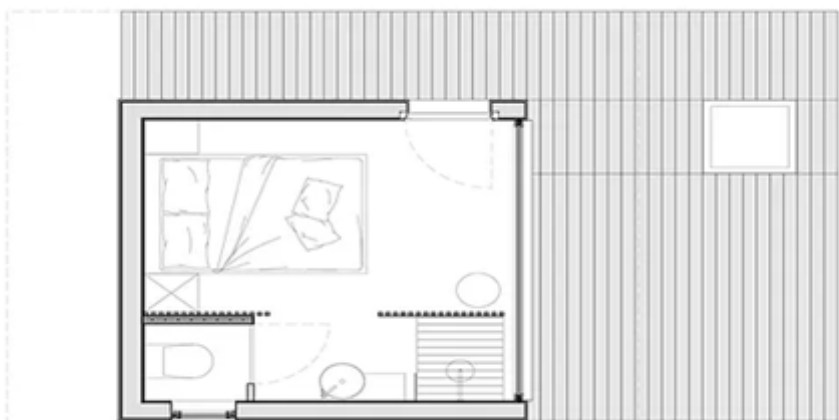

Спутник - это дополнительный модуль к Горному Приюту, площадью 12 кв.м. Имеет полноценную спальню с двухспальной кроватью, санузел и спальное место на антресоли.

Спутник домокомплект: 660,000 руб

Для Глэмпинга