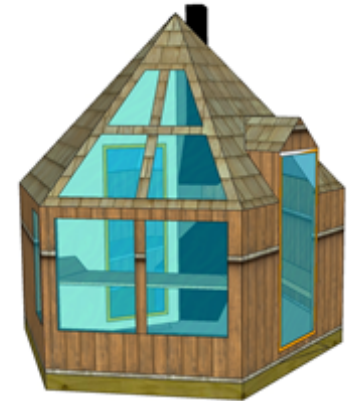

# Горный приют

Каталог домов  
осень 2022 - весна 2023

Площадь- 32,0 м<sup>2</sup>  
 Жилая - 24,5  
 Терраса - 7,5 м<sup>2</sup>  
 Опции:  
 - оборудование  
 - мебель  
 - камин  
 - кухня  
 - умный дом  
 - модуль автономности

Горный приют домокомплект: 1,200,000 руб

Для Глэмпинга

Лист  
3

Площадь- 22,6 м2

Жилая - 12,0

Терраса - 10,6 м2

Опции:

- оборудование
- мебель
- камин
- кухня
- умный дом
- модуль автономности

Спутник - это дополнительный модуль к Горному Приюту, площадью 12 кв.м. Имеет полноценную спальню с двухспальной кроватью, санузел и спальное место на антресоли.

Спутник домокомплект: 660,000 руб

Для Глэмпинга

### Жилой модуль

КАМЕНЬ домокомплект: 1,270,000 руб

Для Глэмпинга

Лист  
7

Площадь- 36,0 м<sup>2</sup>  
Жилая - 26,0  
Терраса - 8,0 м<sup>2</sup>

Домик предназначен для активных путешественников и любителей пейзажей. Может использоваться как частный или гостиничный домик. Стиль - "традиционный" минимализм. Легко монтируется. Возможна установка блока автономности (электричество, водоснабжение и канализация). Возможна поставка системы "Умный дом". С террасы открывается живописный вид. Отличный вариант для экотуризма.