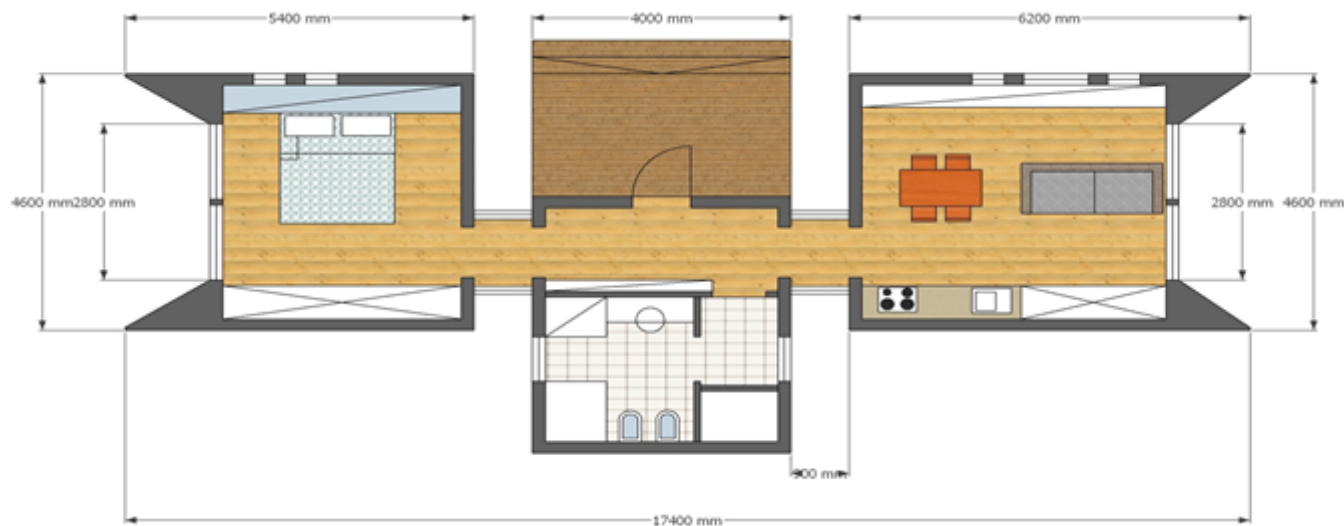

Семья А - 1,130,000

Для Глэмпинга

Лист  
11

Площадь общая 54,0 кв м  
Террасы 19,0 кв м

Дом рассчитан на 4 человека. Отдельная спальня, кухня, гостиная, душ и туалет, сауна с электрической печью, пол с подогревом в туалете. Дом оборудован вентиляцией и имеет огромные панорамные окна для единения с природой.

Кубик - 1,900,000

Дом из серии ПРИМА, площадью 66 кв. м. удобен для размещения 2 человек. Минималистический дизайн и тщательно продуманная планировка. Панорамные окна поддерживают ощущение просторного жилья. С террасы открывается живописный вид. Отличный

Площадь общая 66,00 кв м  
Террасы 12,4 кв м

Прима - 1,460,000 руб

Уникальный дом СИМ 50 является единственным в своем роде. Оригинальный и увлекательный дом, вы будете волноваться и удивляться всякий раз, когда вы возвращаетесь домой после напряженного рабочего дня. Если вы думаете, что эстетика влияет на интерьер, то вам придется изменить свое мнение.

Общая площадь - 65.70 м<sup>2</sup>  
 Жилая площадь - 50.6 м<sup>2</sup>  
 Лоджия - 10.0 м<sup>2</sup>

СИМ 50 - 1,490,000 руб

Для Глэмпинга

Лист  
14

Уникальный дом СИМ 88 является единственным в своем роде. Оригинальный и увлекательный дом с СПА комплексом.