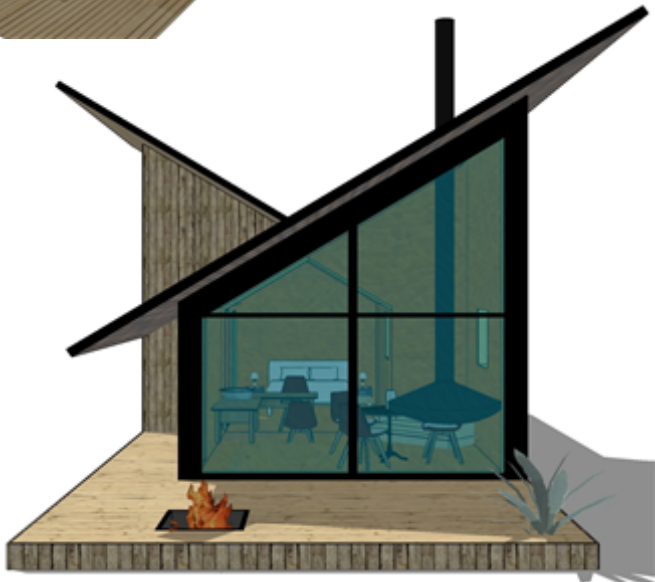

# Горный приют

Каталог домов  
осень 2022 - весна 2023

Площадь- 32,0 м<sup>2</sup>  
 Жилая - 24,5  
 Терраса - 7,5 м<sup>2</sup>  
 Опции:  
 - оборудование  
 - мебель  
 - камин  
 - кухня  
 - умный дом  
 - модуль автономности

Горный приют домокомплект: 1,200,000 руб

Для Глэмпинга

Лист  
3

Площадь- 22,6 м2

Жилая - 12,0

Терраса - 10,6 м2

Опции:

- оборудование
- мебель
- камин
- кухня
- умный дом
- модуль автономности

Спутник - это дополнительный модуль к Горному Приюту, площадью 12 кв.м. Имеет полноценную спальню с двухспальной кроватью, санузел и спальное место на антресоли.

Спутник домокомплект: 660,000 руб

Для Глэмпинга

### Жилой модуль

КАМЕНЬ домокомплект: 1,270,000 руб

Для Глэмпинга

Лист  
7

Площадь- 36,0 м<sup>2</sup>  
Жилая - 26,0  
Терраса - 8,0 м<sup>2</sup>

Домик предназначен для активных путешественников и любителей пейзажей. Может использоваться как частный или гостиничный домик. Стиль - "традиционный" минимализм. Легко монтируется. Возможна установка блока автономности (электричество, водоснабжение и канализация). Возможна поставка системы "Умный дом". С террасы открывается живописный вид. Отличный вариант для экотуризма.