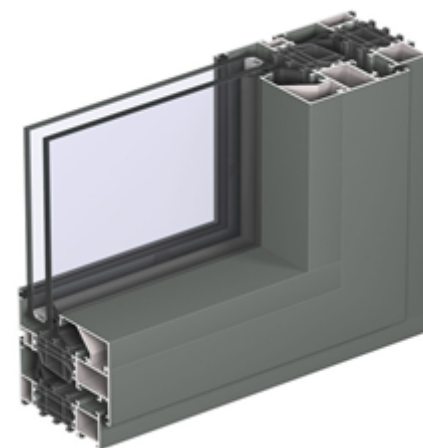

LED светильник

Унитаз

Окна - стеклопакет.
Матовый цвет RAL

Камин

| Основные параметры | |
|--------------------|--------------------|
| Размеры | 9,6 х 4,0 х 4,80 м |
| Жилая площадь | 32,2 кв.м. |
| Общая площадь | 36,4 кв.м. |
| Внутренняя высота | 2 -4 м |
| Спальные места: | |
| кровать | 2 чел |
| диван | 2 чел |
| | |