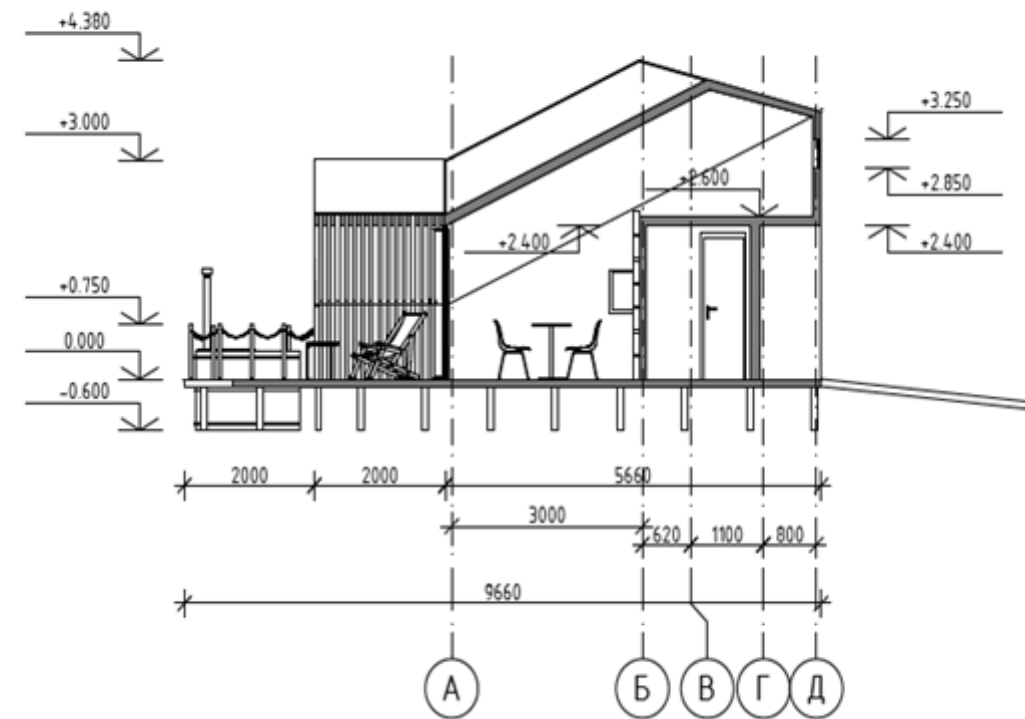

Антресоль

8,4 м²

Габаритный размер

4,00 м x 9,60 м x в 4,38 м

Общая площадь(без антресоли)

36.42м²

Фасад

Разрез