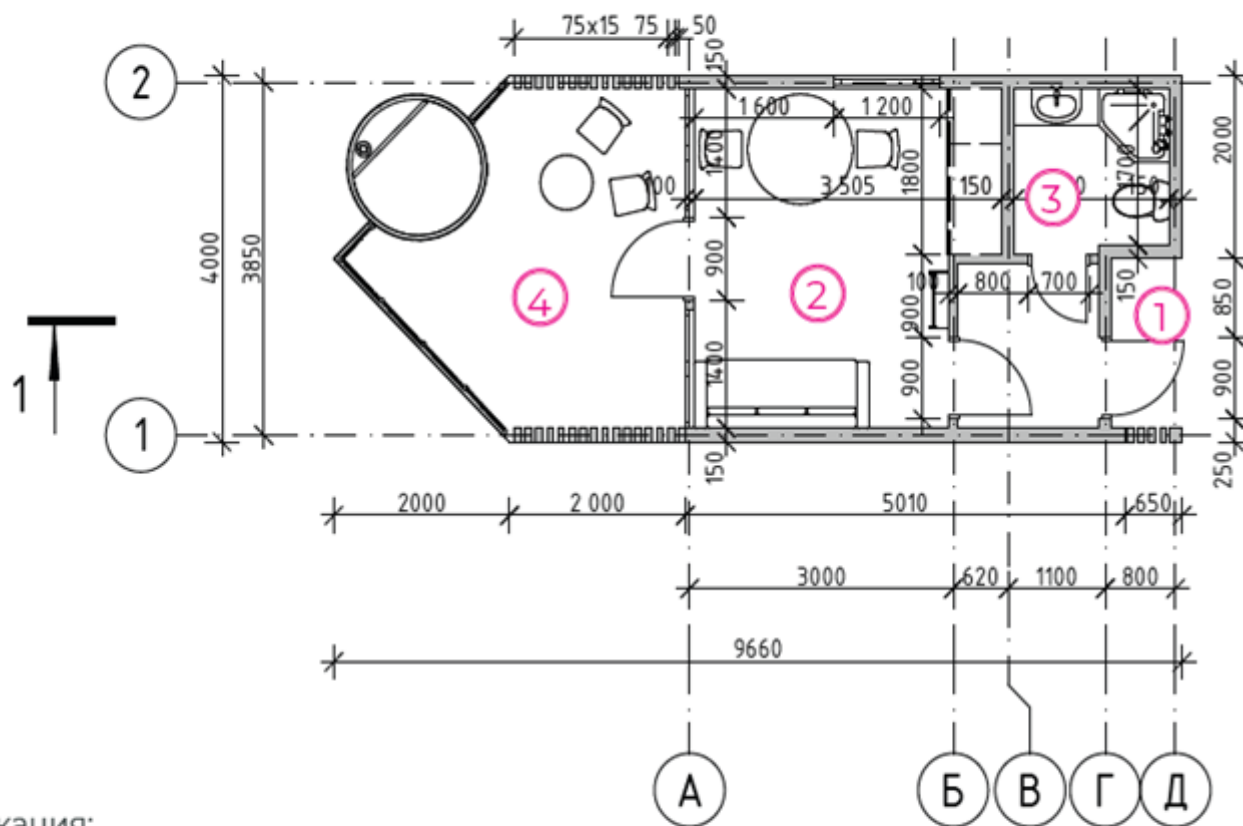

План

План на отметке 0.000

План антресоли

Экспликация:

1. Крыльцо;
2. Комната;
3. Санузел;
4. Терраса.

Общие размеры

Размер

4,00 м x 9,60 м с учётом открытой террасы,
размер которой можно изменить в
соответствии с пожеланиями Заказчика

Антресоль

8,4 м²

Габаритный размер

4,00 м x 9,60 м x в 4,38 м

Общая площадь(без антресоли)

36.42м²

Фасад

Разрез

LED светильник

Унитаз

Окна - стеклопакет.
Матовый цвет RAL

Камин

| Основные параметры | |
|--------------------|--------------------|
| Размеры | 9,6 х 4,0 х 4,80 м |
| Жилая площадь | 32,2 кв.м. |
| Общая площадь | 36,4 кв.м. |
| Внутренняя высота | 2 -4 м |
| Спальные места: | |
| кровать | 2 чел |
| диван | 2 чел |
| | |