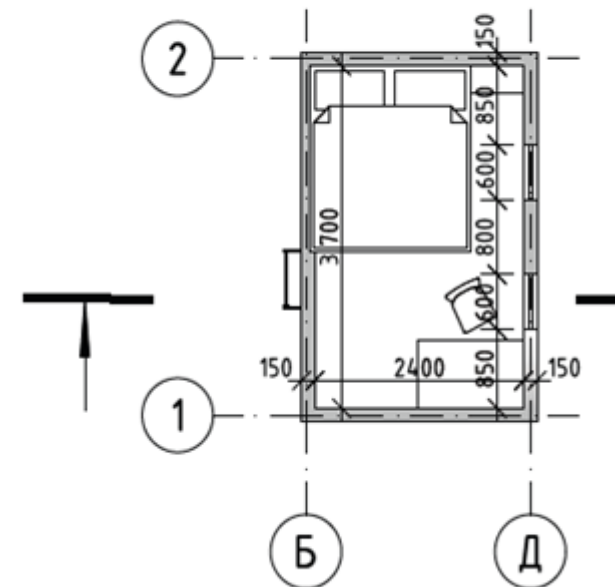

План

План на отметке 0.000

План антресоли

Экспликация:

1. Крыльцо;
2. Комната;
3. Санузел;
4. Терраса.

Общие размеры

Размер

4,00 м x 9,60 м с учётом открытой террасы,
размер которой можно изменить в
соответствии с пожеланиями Заказчика

Антресоль

8,4 м²

Габаритный размер

4,00 м x 9,60 м x в 4,38 м

Общая площадь(без антресоли)

36.42м²

Фасад

Разрез