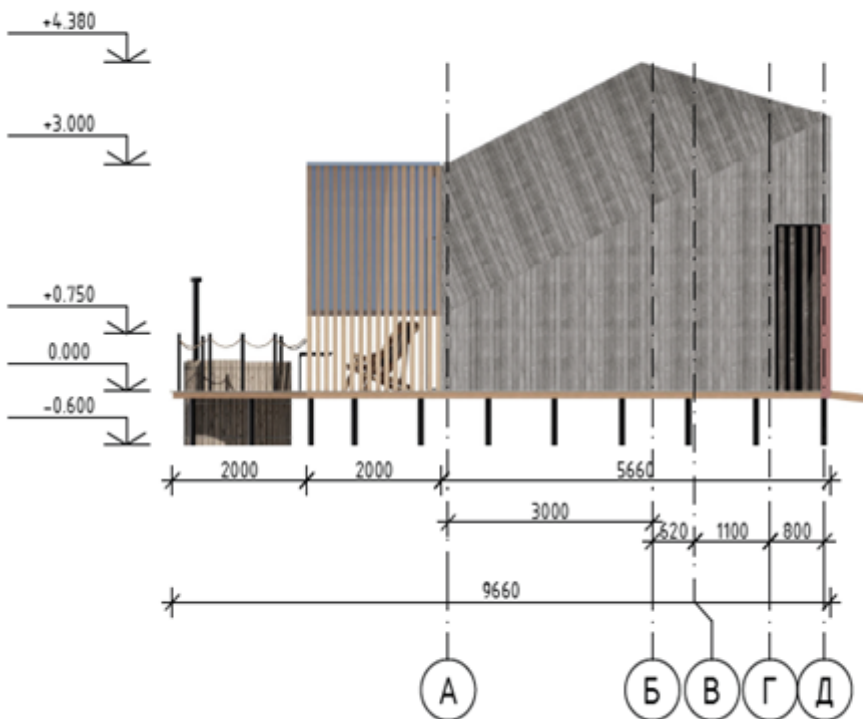

Антресоль

8,4 м²

Габаритный размер

4,00 м x 9,60 м x в 4,38 м

Общая площадь(без антресоли)

36.42м²

Фасад

Разрез