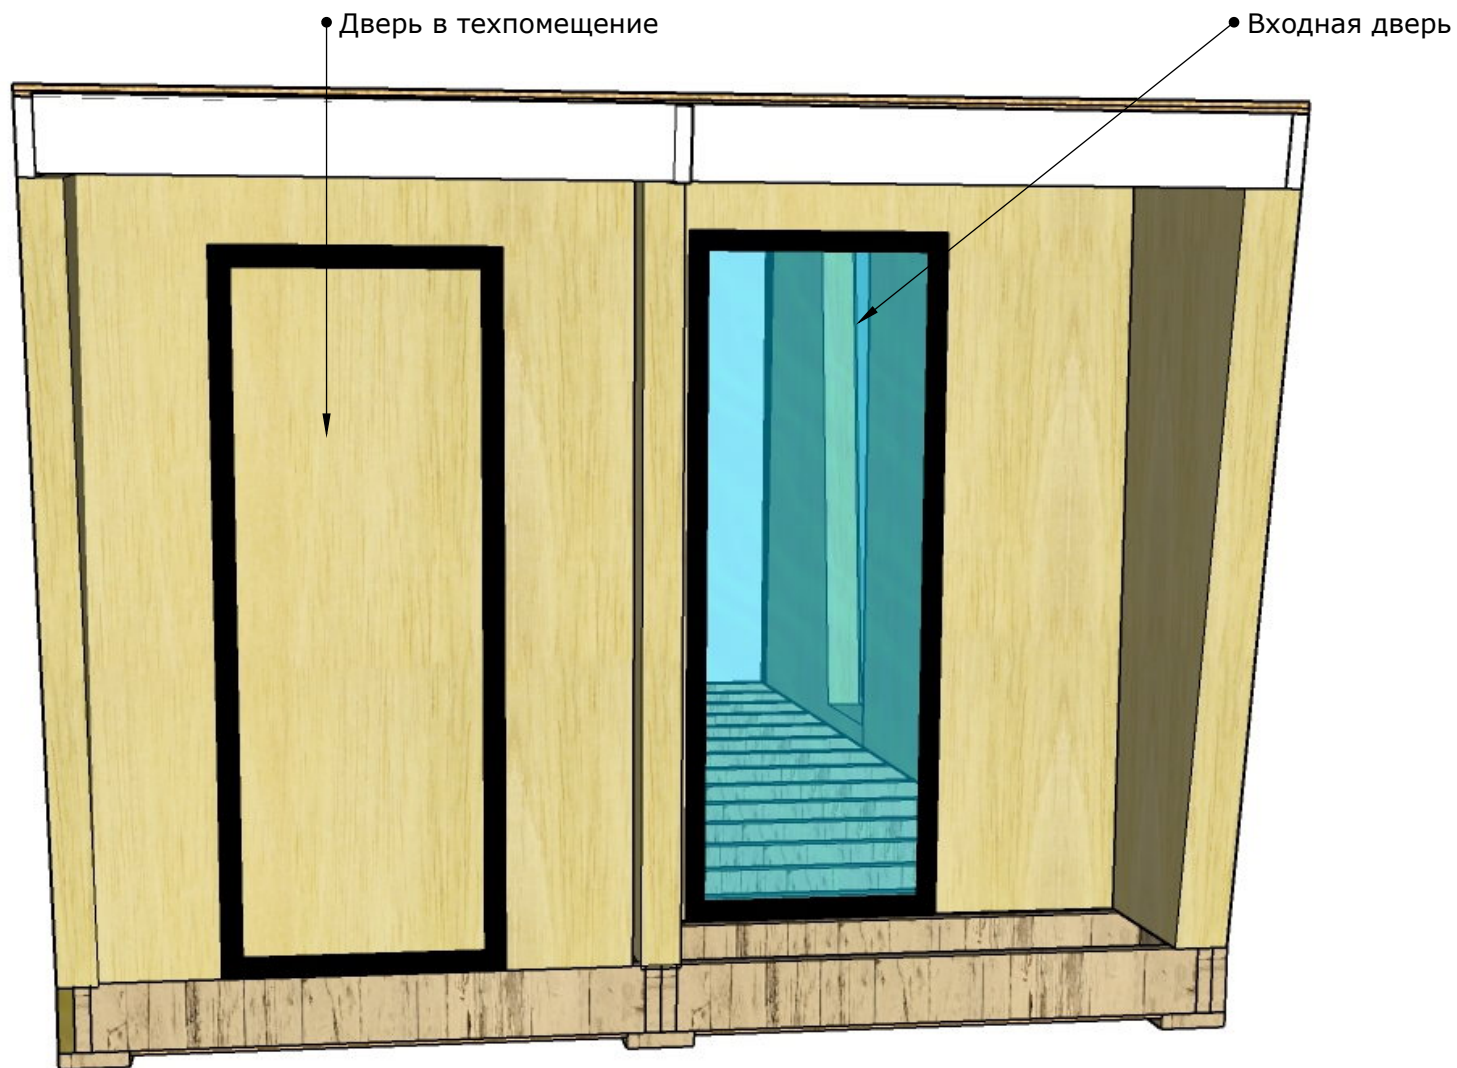

РелаксХаус БАЗА. Стена 5

Примечание: Стена изготовлена из панели МНМ. Монтируется с помощью кран балки в цеху.

РелаксХаус БАЗА. Каркас крыши

Примечание: Изготавливаем из сухой строганой древесины 45x145 мм, пропитанной составом ХФ.

РелаксХаус БАЗА. Каркас крыши

Примечание: Накрываем листами ОСП-3, толщиной 10 мм в 2 слоя.

РелаксХаус БАЗА. Проёмы. Окно панорамное в стене 1

Примечание: Двойной энергоэффективный стеклопакет 1000 x 2100 мм. Безрамное остекление.

РелаксХаус БАЗА. Прёмы. Окно панорамное в крыше

Примечание: Двойной энергоэффективный стеклопакет 1000 x 1800 мм. Безрамное остекление, нижнее стекло триплекс.

РелаксХаус БАЗА. Прѐмы. Дверь входная 800 x 2100 мм.
Дверь в техпомещение 800x2100

Примечание: Входная дверь металлическая. Дверь в техпомещение деревянная.

РелаксХаус БАЗА. Прёмы. Панорама раздвижная 3200x2100 в стене 6

Примечание: Энергоэффективный стеклопакет.

РелаксХаус. Схема канализации