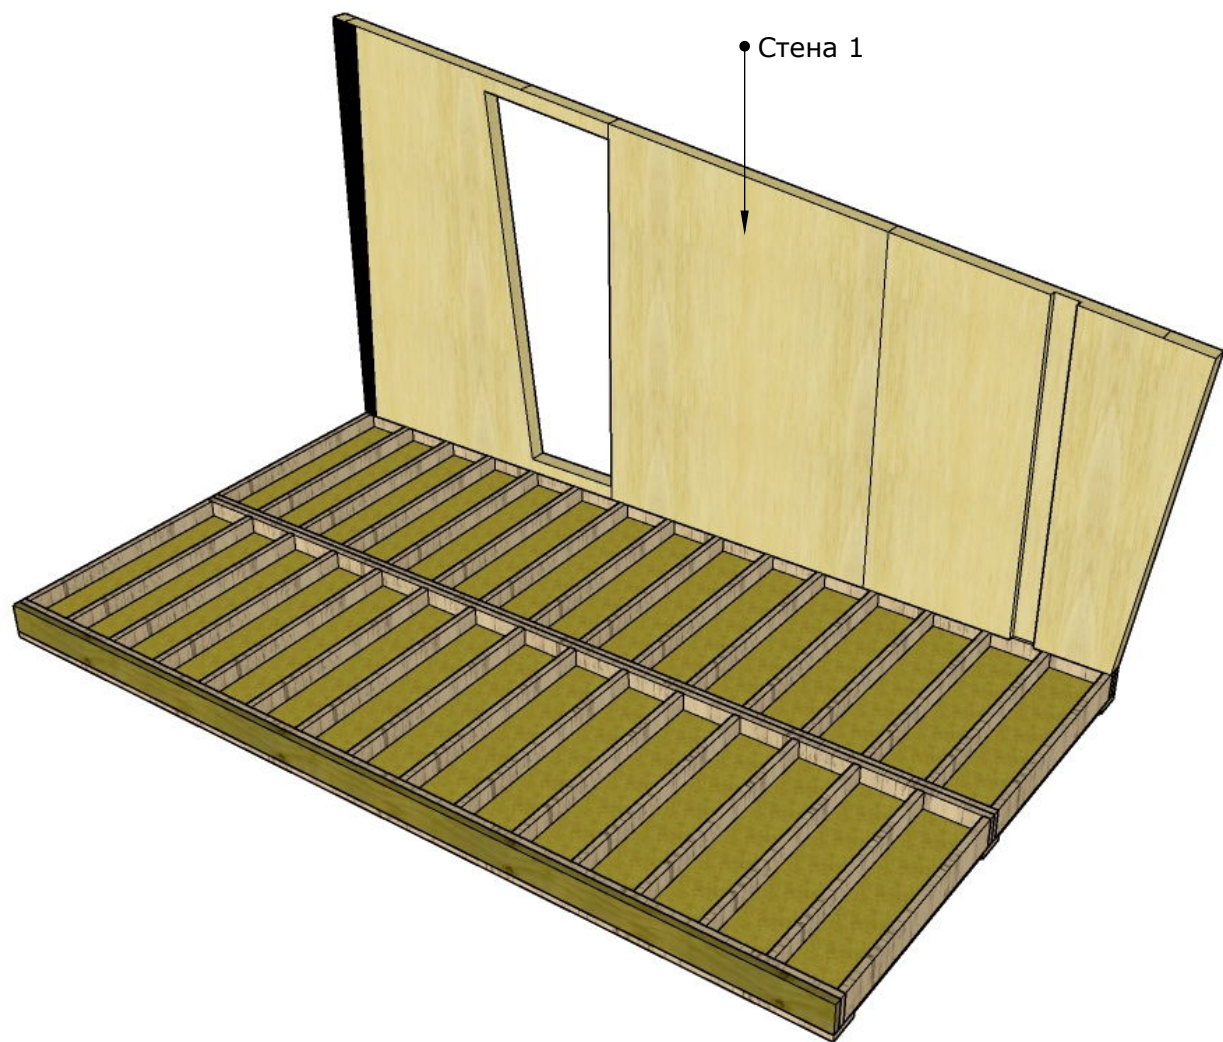

В качестве фундаментных опор можно использовать сваи диаметром 89 мм, домкраты, фундаментные блоки.

Домик устанавливается на предварительно выставленный в уровень фундамент. Домик закрепляется к фундаменту шпильками. На оголовок укладывается слой гидроизоляции.

РелаксХаус БАЗА. Фасад

РелаксХаус БАЗА. Основание

Примечание: Изготавливаем из сухой строганой древесины 45x145 мм, пропитанной составом ХФ.

• Панели МНМ

РелаксХаус БАЗА. Стена 1

Примечание: Стена изготовлена из панели МНМ. Монтируется с помощью кран балки в цеху.

РелаксХаус БАЗА. Стена 2

Примечание: Стена изготовлена из панели МНМ. Монтируется с помощью кран балки в цеху.

РелаксХаус БАЗА. Стена 3

Примечание: Стена изготовлена из панели МНМ. Монтируется с помощью кран балки в цеху.

РелаксХаус БАЗА. Стена 5

Примечание: Стена изготовлена из панели МНМ. Монтируется с помощью кран балки в цеху.

РелаксХаус БАЗА. Каркас крыши

Примечание: Изготавливаем из сухой строганой древесины 45x145 мм, пропитанной составом ХФ.