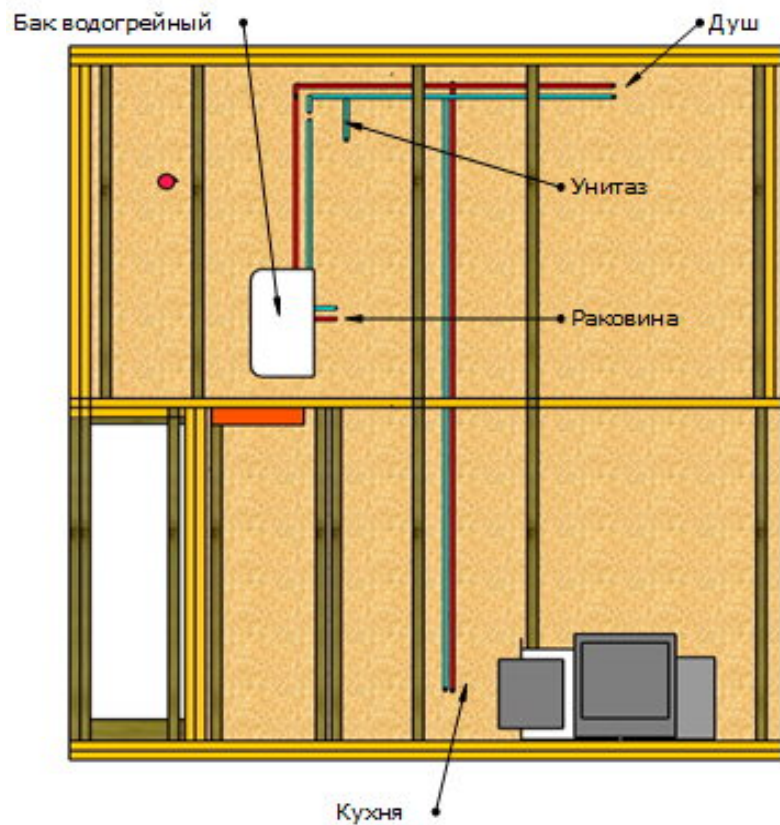

РелаксХаус. Схема водоснабжения

РелаксХаус БАЗА. Водоснабжение

Примечание: Трубы 15 и 20 мм. Бак водогрейный