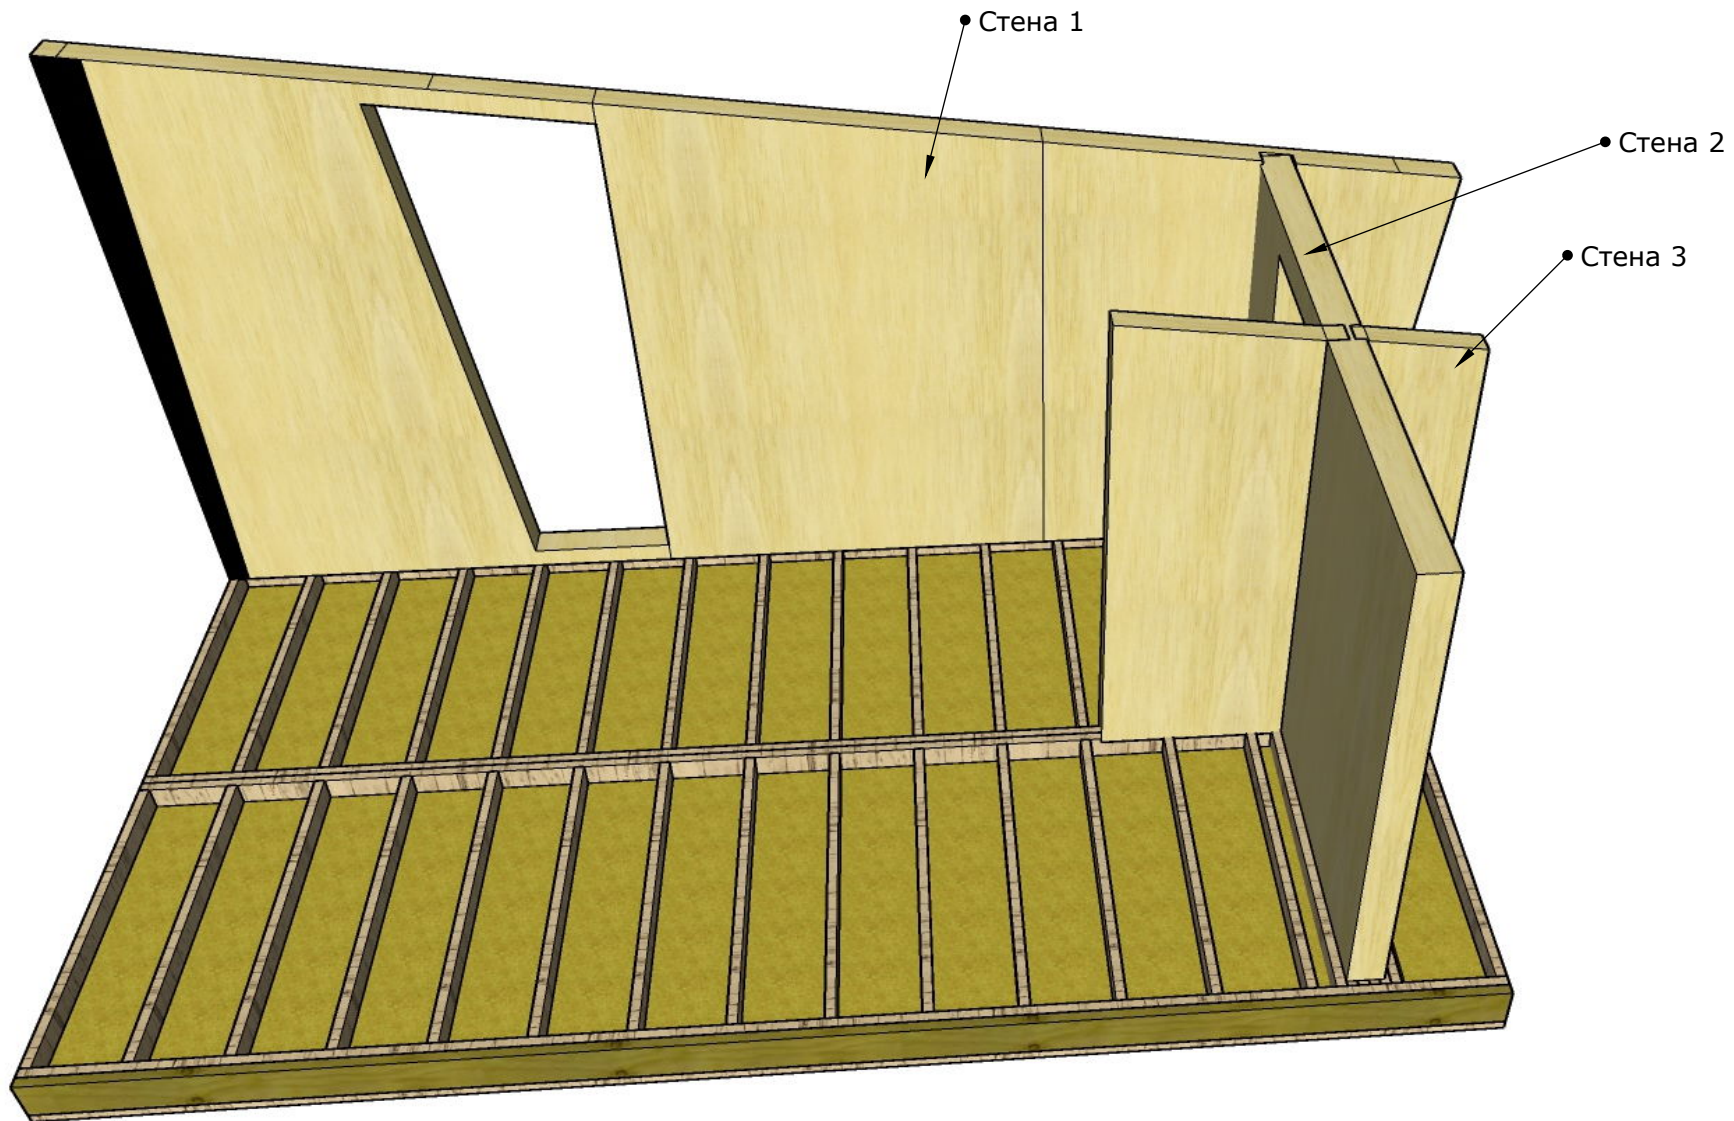

В качестве фундаментных опор можно использовать сваи диаметром 89 мм, домкраты, фундаментные блоки.

Домик устанавливается на предварительно выставленный в уровень фундамент. Домик закрепляется к фундаменту шпильками. На оголовок укладывается слой гидроизоляции.

РелаксХаус БАЗА. Фасад

РелаксХаус БАЗА. Основание

Примечание: Изготавливаем из сухой строганой древесины 45x145 мм, пропитанной составом ХФ.

• Панели МНМ

РелаксХаус БАЗА. Стена 1

Примечание: Стена изготовлена из панели МНМ. Монтируется с помощью кран балки в цеху.

РелаксХаус БАЗА. Стена 2

Примечание: Стена изготовлена из панели МНМ. Монтируется с помощью кран балки в цеху.

РелаксХаус БАЗА. Стена 3

Примечание: Стена изготовлена из панели МНМ. Монтируется с помощью кран балки в цеху.

РелаксХаус БАЗА. Стена 5

Примечание: Стена изготовлена из панели МНМ. Монтируется с помощью кран балки в цеху.

РелаксХаус БАЗА. Каркас крыши

Примечание: Изготавливаем из сухой строганой древесины 45x145 мм, пропитанной составом ХФ.