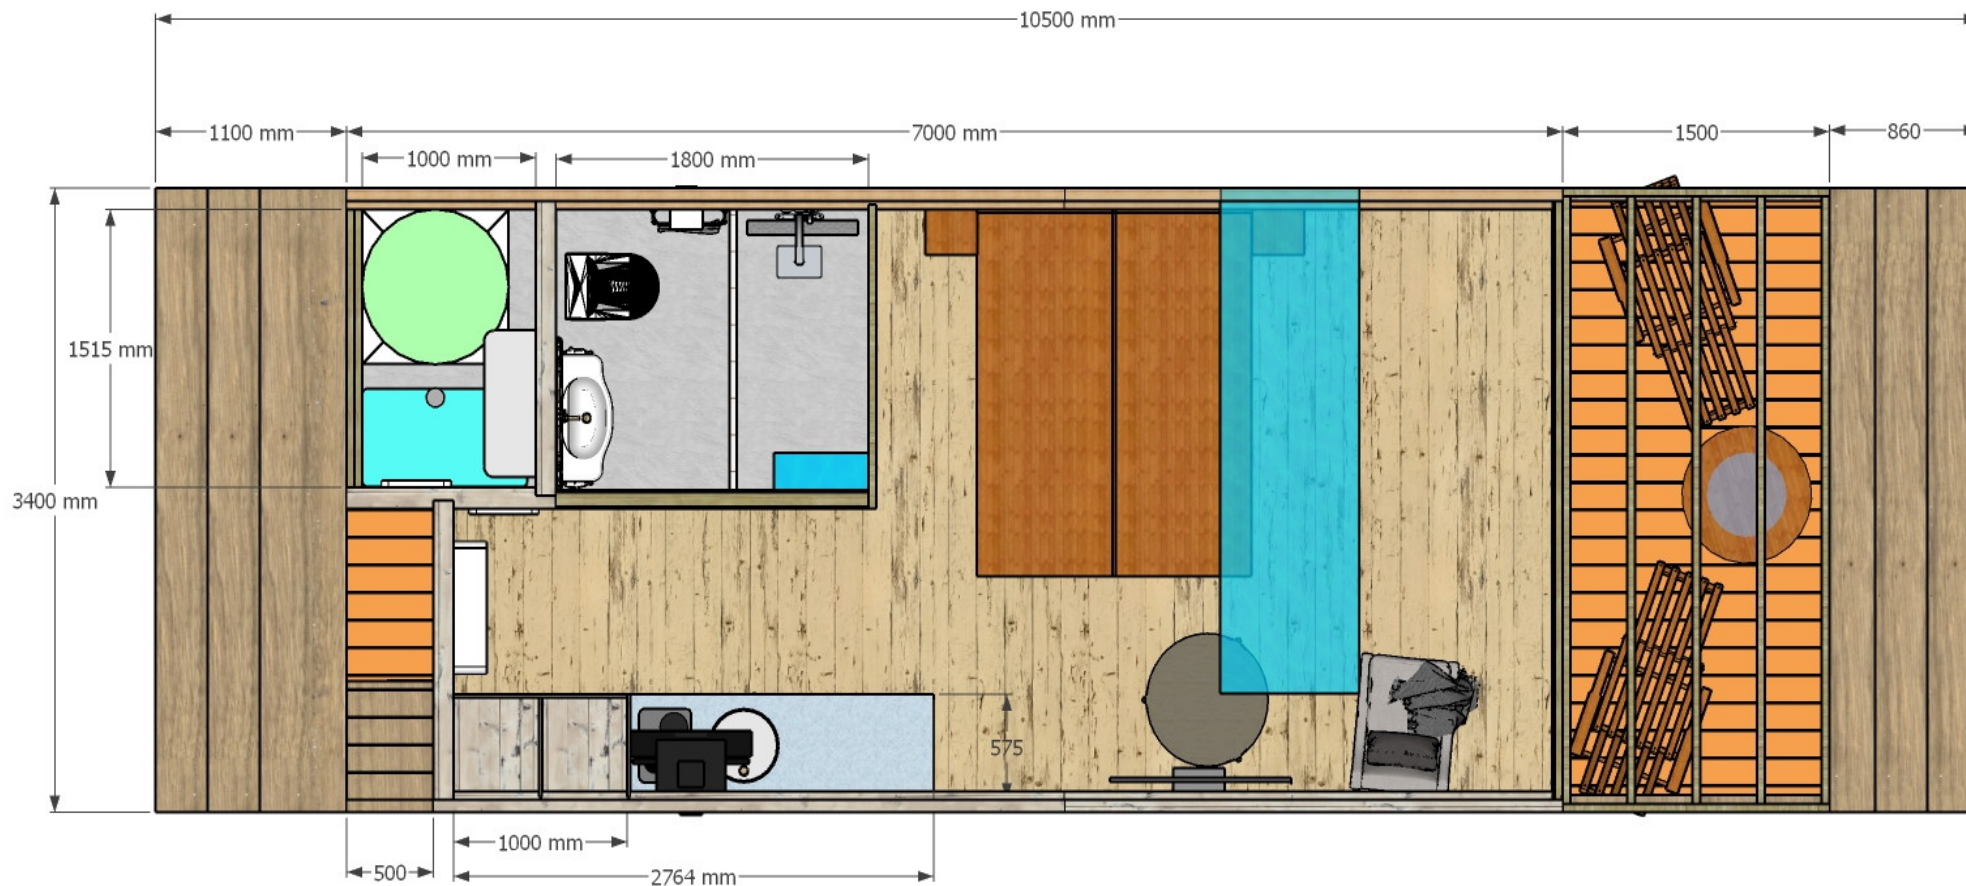

РелаксХаус База

Модульный, автономный и очень умный дом

Москва, 2022 г.

РелаксХаус БАЗА. План

РелаксХаус БАЗА. Фасад

РелаксХаус. План фундамента

Примечание:

Расстановка свай выполнена для обвязки из бруса 150x150 мм

В качестве фундаментных опор можно использовать сваи диаметром 89 мм, домкраты, фундаментные блоки.

Домик устанавливается на предварительно выставленный в уровень фундамент. Домик закрепляется к фундаменту шпильками. На оголовок укладывается слой гидроизоляции.

РелаксХаус БАЗА. Фасад

РелаксХаус БАЗА. Основание

Примечание: Изготавливаем из сухой строганой древесины 45x145 мм, пропитанной составом ХФ.

• Панели МНМ

РелаксХаус БАЗА. Стена 1

Примечание: Стена изготовлена из панели МНМ. Монтируется с помощью кран балки в цеху.