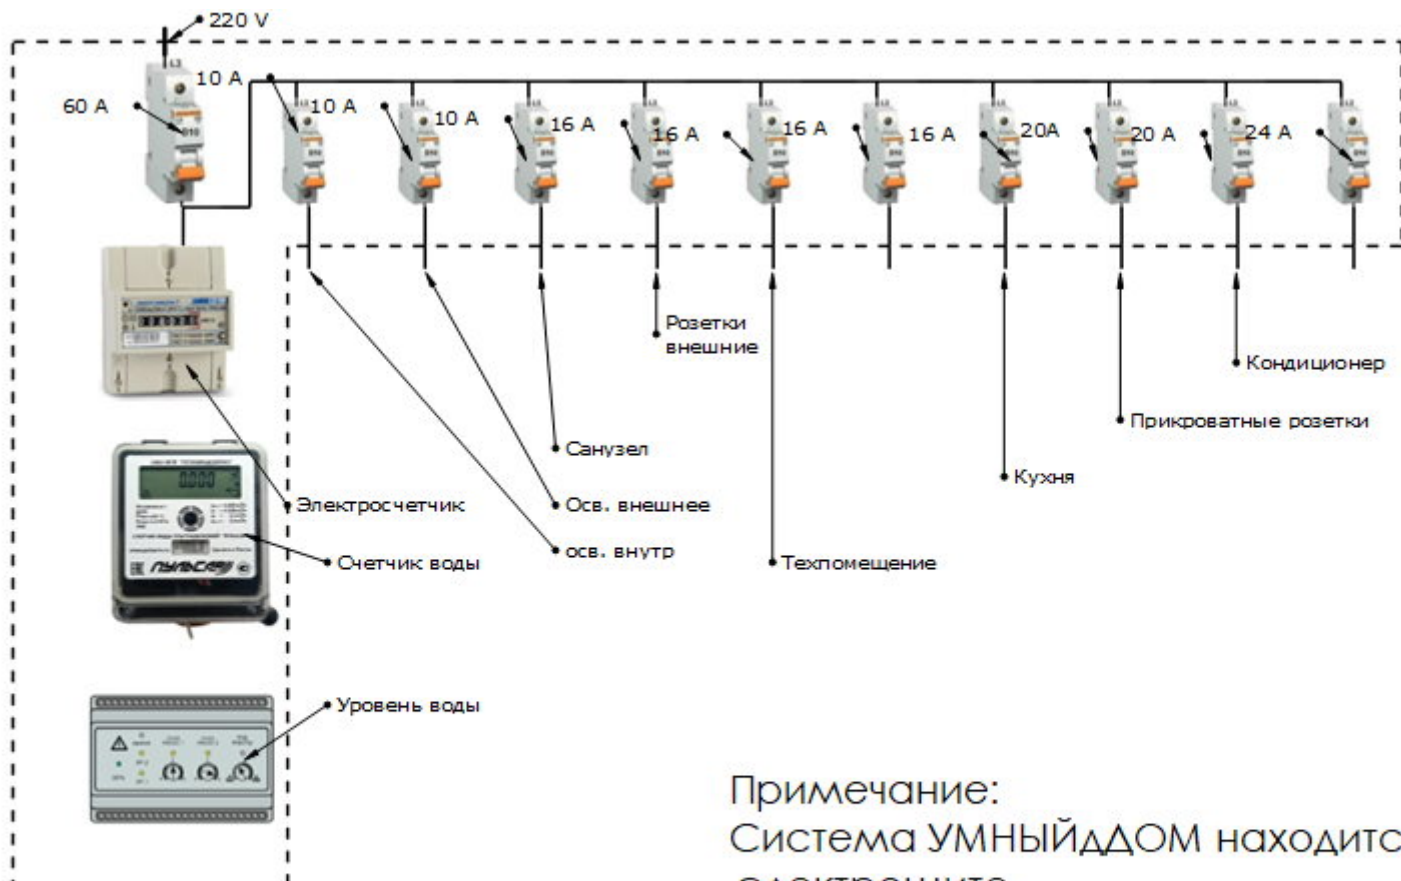

РелаксХаус. Электрика. Электрощит

Примечание:
Черный цвет - расположено в электрощите. Синий цвет - вне электрощита.

РелаксХаус БАЗА. Электрощит

Примечание: Скрытый монтаж