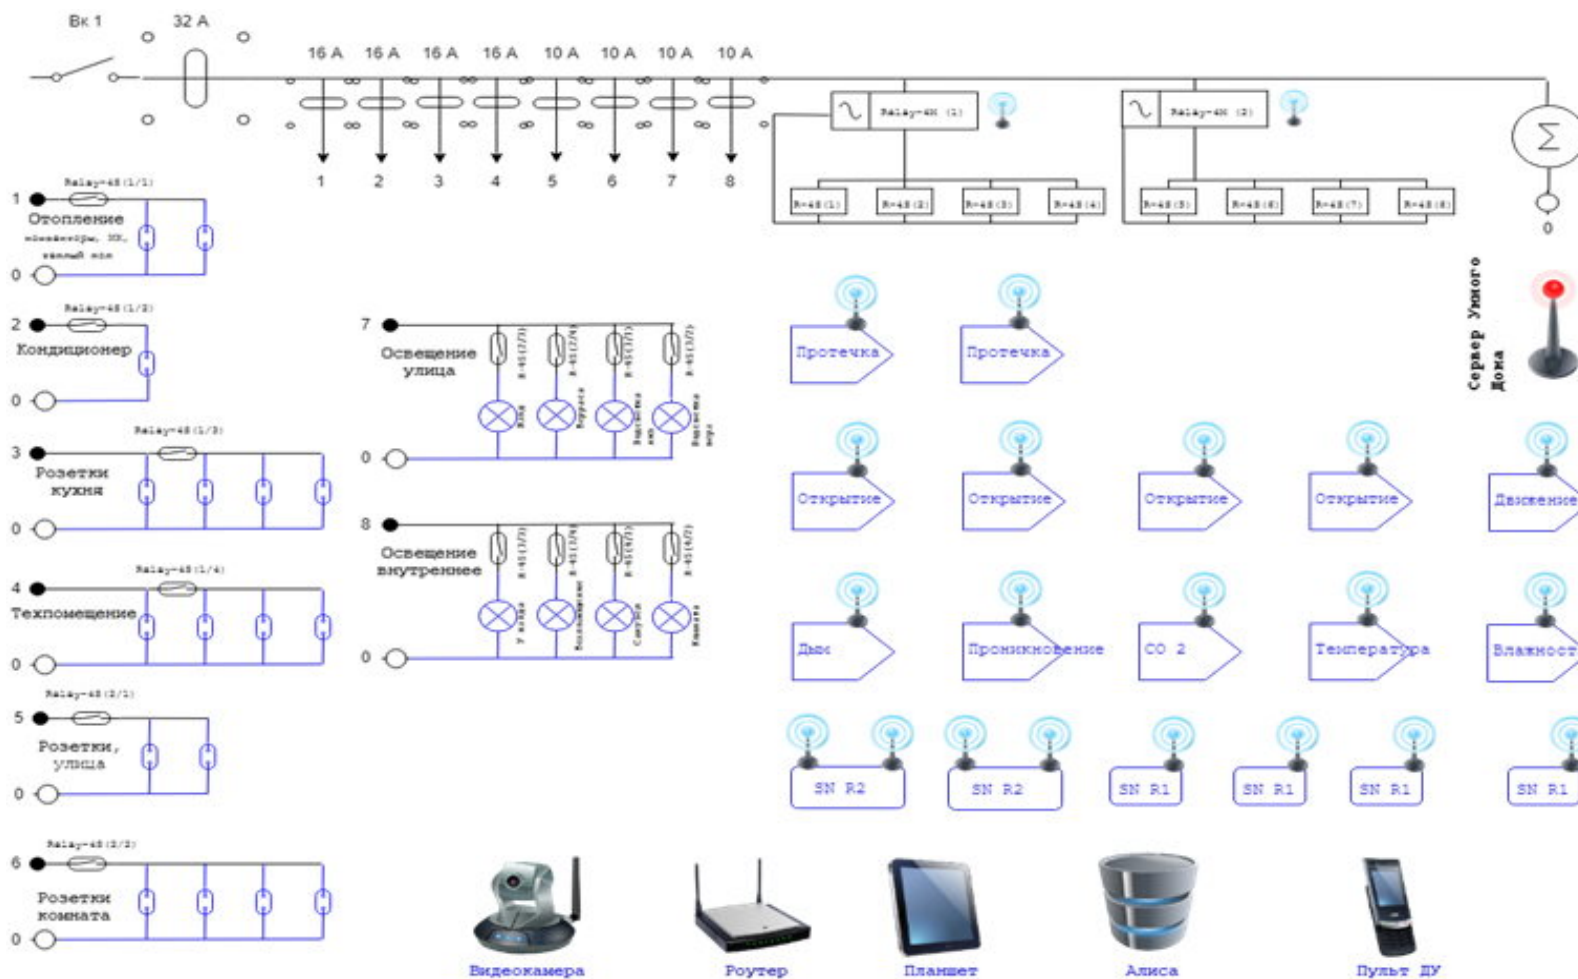

Примечание:

Отходы с душа, унитаза, раковины, кухонной раковины посредством сололифта подаются в септик, установленный в тепломещении. А оттуда порционно выводятся в поле фильтрации расположенное рядом с домиком.

РелаксХаус БАЗА. Канализация

Примечание: Трубы 50 и 100 мм.

РелаксХаус. Схема водоснабжения

РелаксХаус БАЗА. Водоснабжение

Примечание: Трубы 15 и 20 мм. Бак водогрейный

РелаксХаус. Электрика. Схема

Примечание:

Черный цвет - расположено в электрощите. Синий цвет - вне электрощита.

РелаксХаус БАЗА. Электрика

Примечание: Скрытый монтаж

РелаксХаус. Электрика. Электрощит

Примечание:
Черный цвет - расположено в электрощите. Синий цвет - вне электрощита.