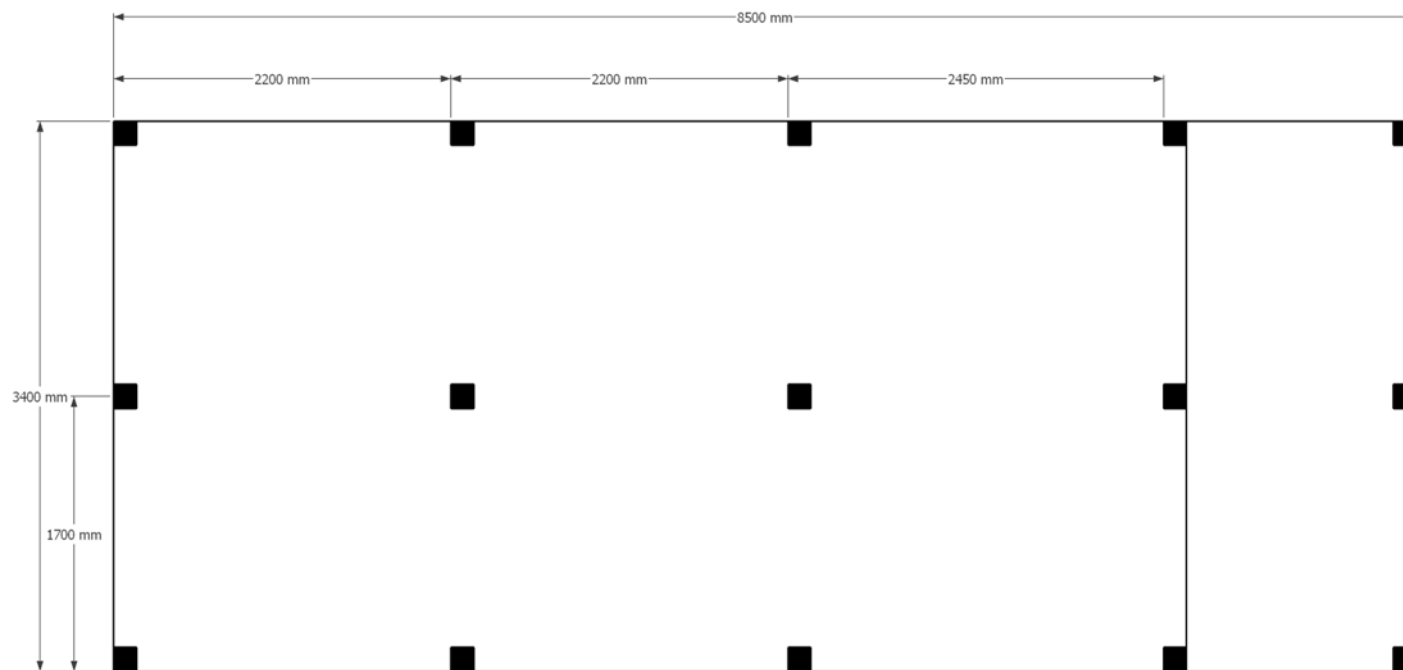

РелаксХаус База

Модульный, автономный и очень умный дом

Москва, 2022 г.

РелаксХаус БАЗА. План

РелаксХаус БАЗА. Фасад

РелаксХаус. План фундамента

Примечание:

Расстановка свай выполнена для обвязки из бруса 150x150 мм

В качестве фундаментных опор можно использовать сваи диаметром 89 мм, домкраты, фундаментные блоки.

Домик устанавливается на предварительно выставленный в уровень фундамент. Домик закрепляется к фундаменту шпильками. На оголовок укладывается слой гидроизоляции.