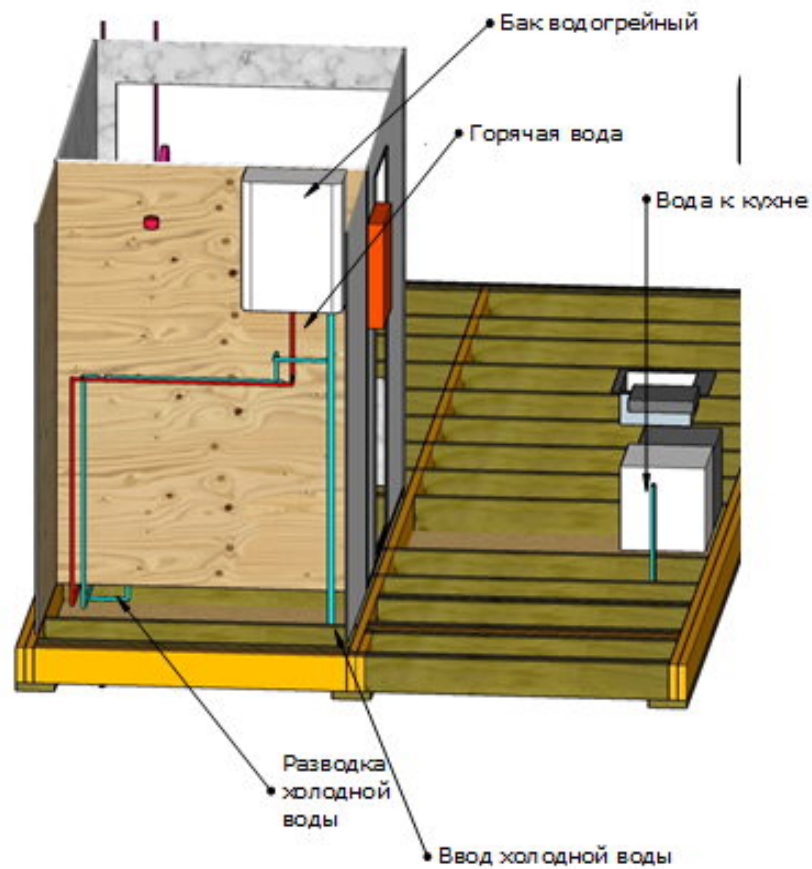

РелаксХаус. Схема водоснабжения

РелаксХаус БАЗА. Водоснабжение

Примечание: Трубы 15 и 20 мм. Бак водогрейный