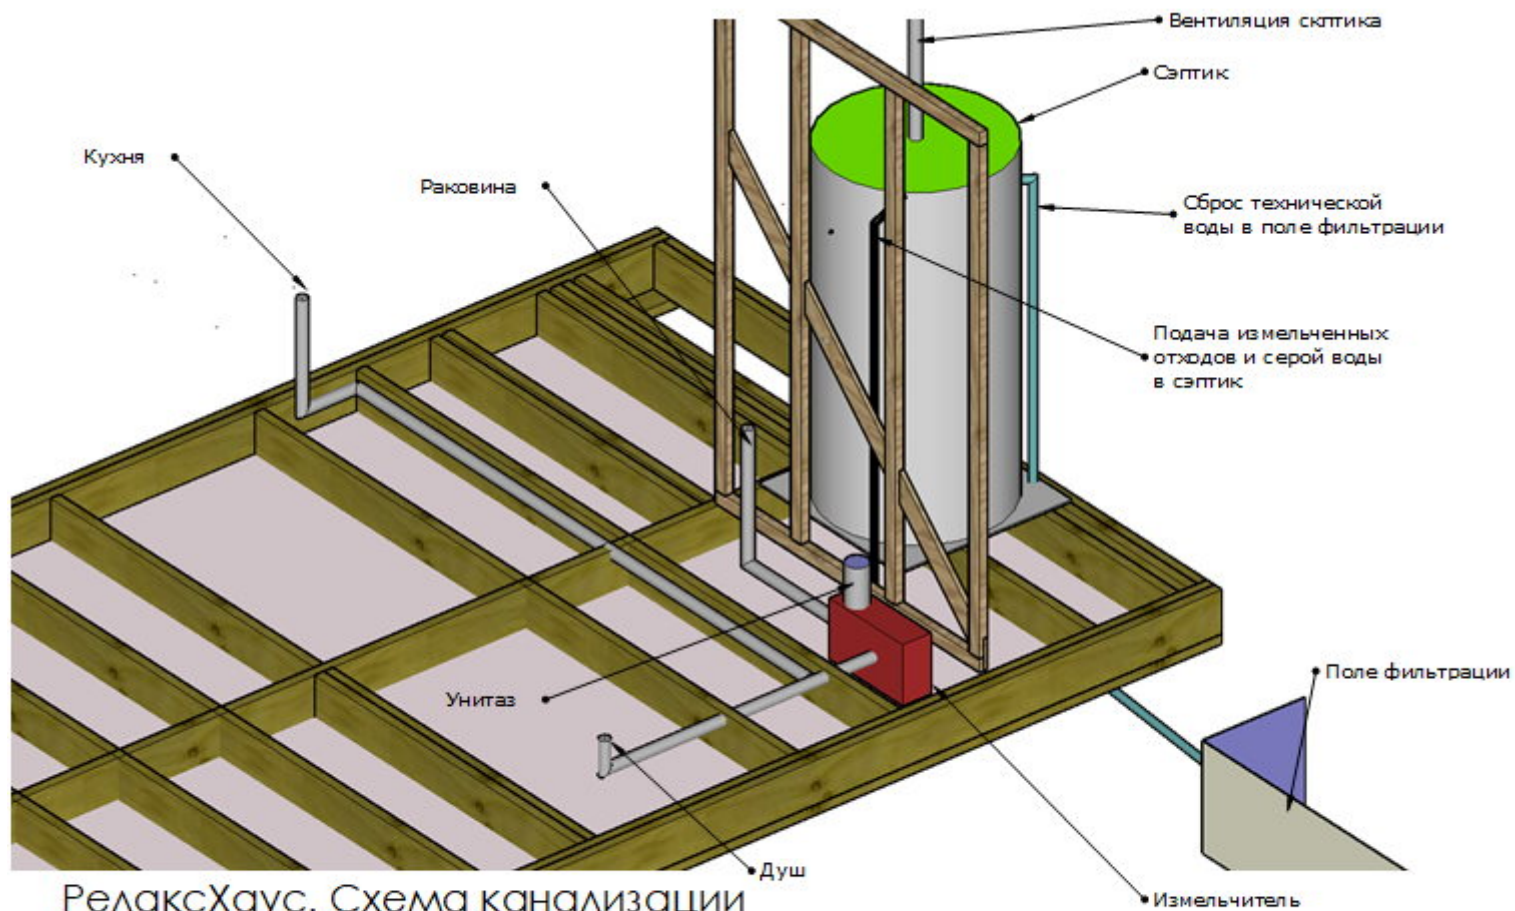

РелаксХаус. Схема канализации

Примечание:

Отходы с душа, унитаза, раковины, кухонной раковины посредством сололифта подаются в септик, установленный в тепломещении. А оттуда порционно выводятся в поле фильтрации расположенное рядом с домиком.

РелаксХаус БАЗА. Канализация

Примечание: Трубы 50 и 100 мм.