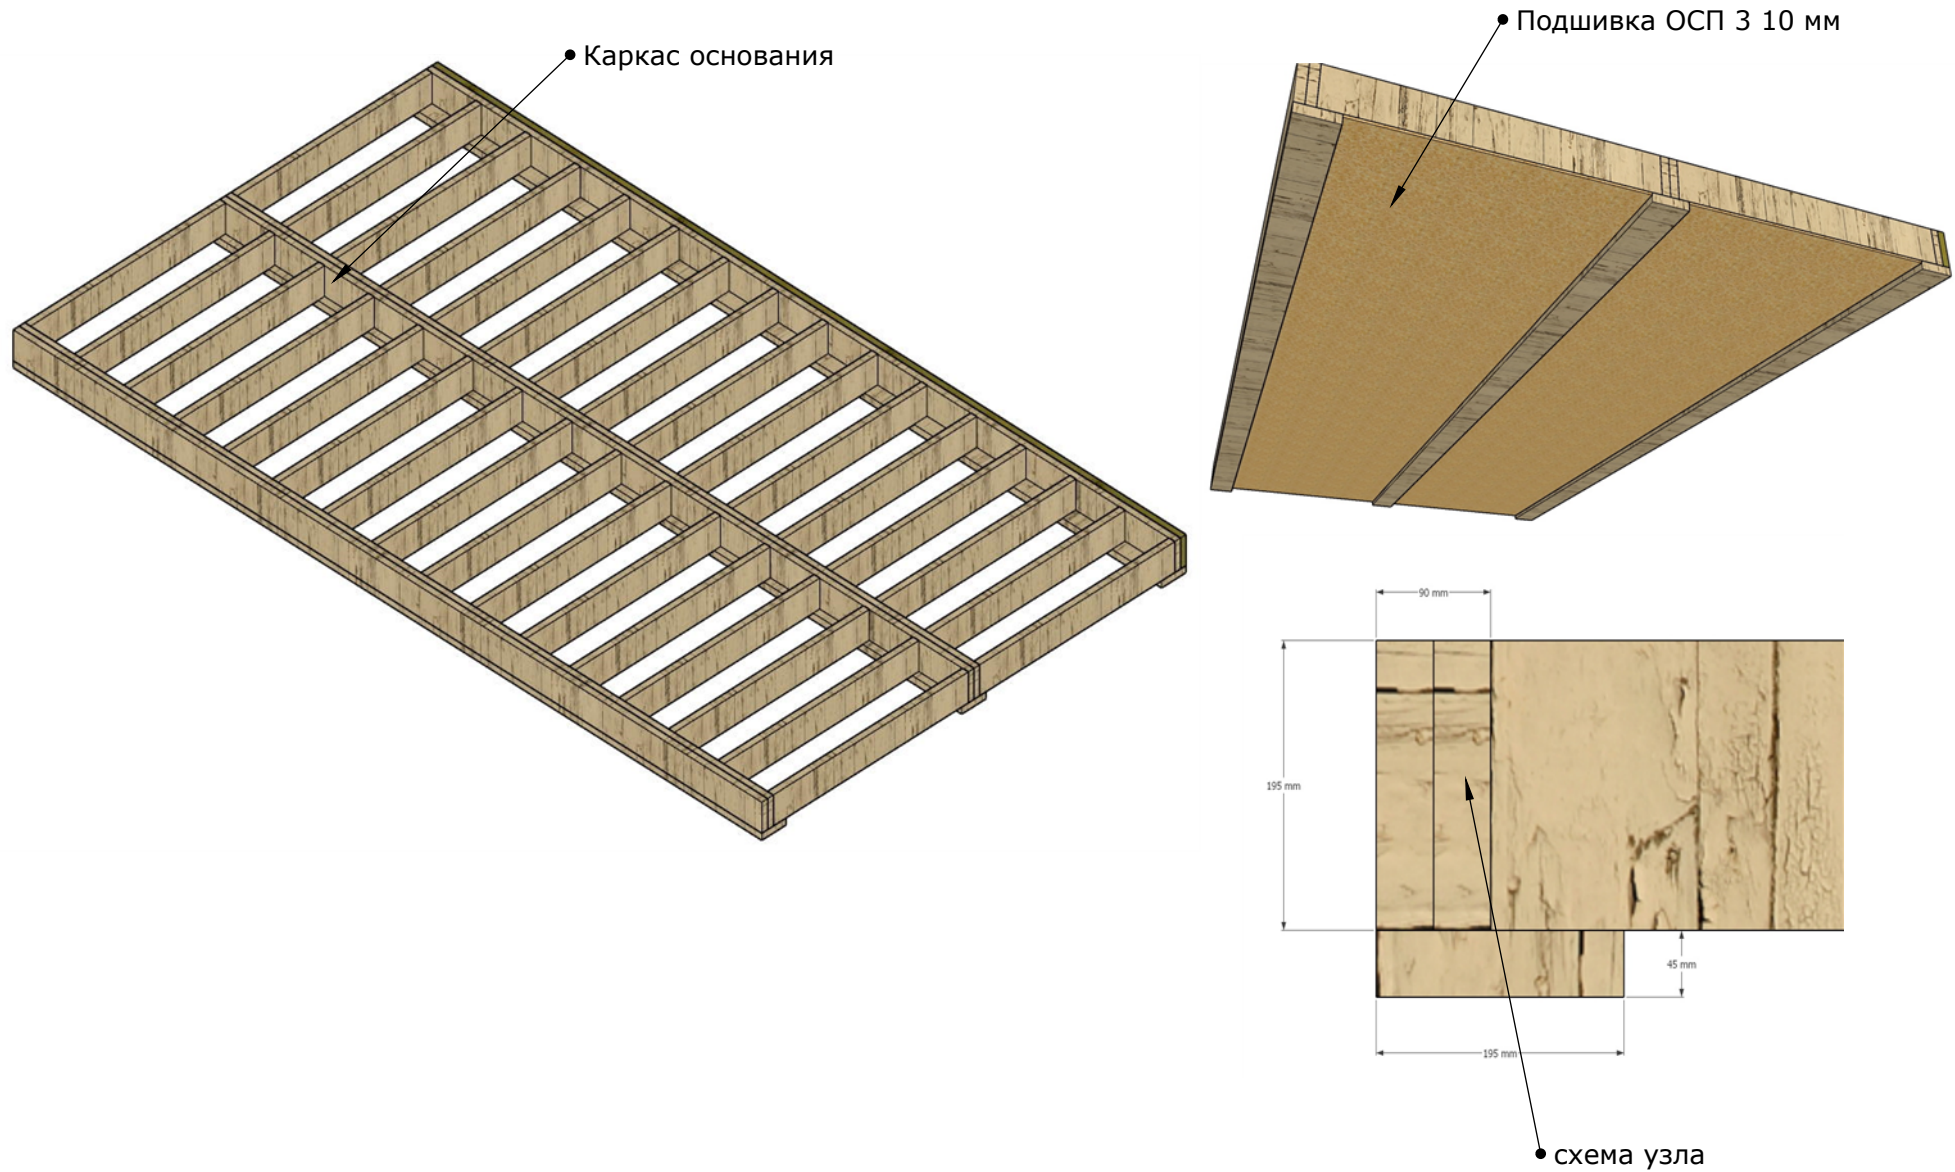

РелаксХаус База

Модульный, автономный и очень умный дом

Москва, 2022 г.

РелаксХаус БАЗА. План

РелаксХаус БАЗА. Фасад

РелаксХаус. План фундамента

Примечание:

Расстановка свай выполнена для обвязки из бруса 150x150 мм

В качестве фундаментных опор можно использовать сваи диаметром 89 мм, домкраты, фундаментные блоки.

Домик устанавливается на предварительно выставленный в уровень фундамент. Домик закрепляется к фундаменту шпильками. На оголовок укладывается слой гидроизоляции.

РелаксХаус БАЗА. Фасад

РелаксХаус БАЗА. Основание

Примечание: Изготавливаем из сухой строганой древесины 45x145 мм, пропитанной составом ХФ.

• Панели МНМ

РелаксХаус БАЗА. Стена 1

Примечание: Стена изготовлена из панели МНМ. Монтируется с помощью кран балки в цеху.