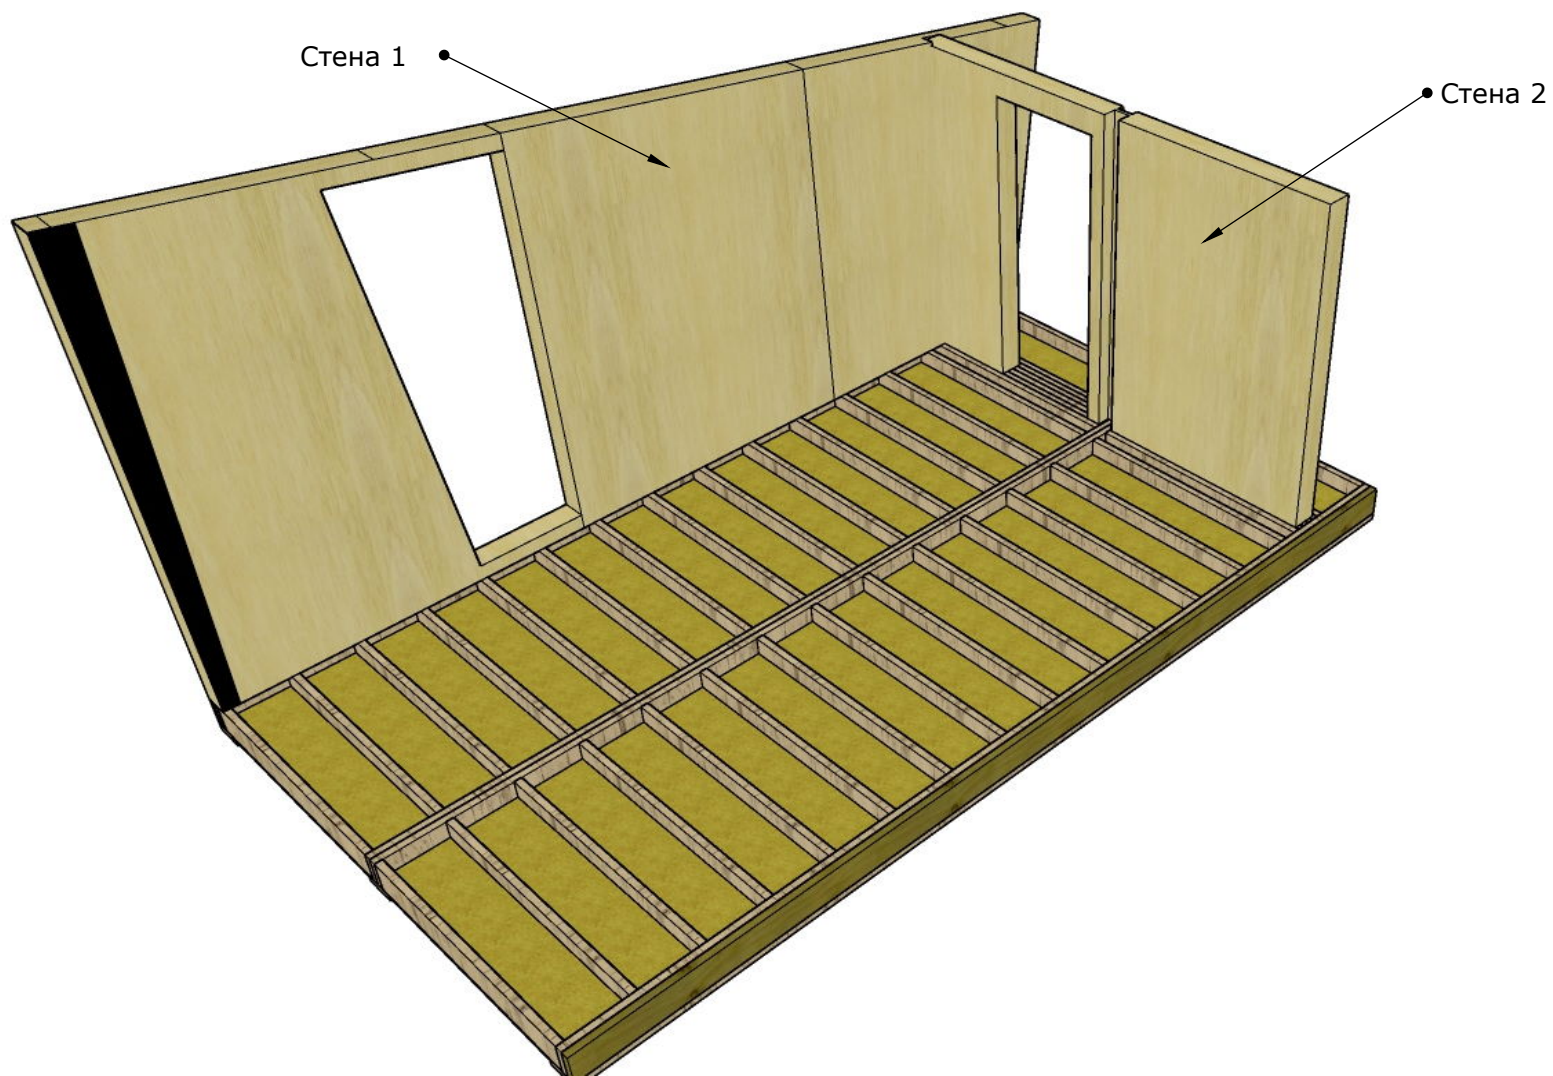

В качестве фундаментных опор можно использовать сваи диаметром 89 мм, домкраты, фундаментные блоки.

Домик устанавливается на предварительно выставленный в уровень фундамент. Домик закрепляется к фундаменту шпильками. На оголовок укладывается слой гидроизоляции.

РелаксХаус БАЗА. Фасад

РелаксХаус БАЗА. Основание

Примечание: Изготавливаем из сухой строганой древесины 45x145 мм, пропитанной составом ХФ.

• Панели МНМ

РелаксХаус БАЗА. Стена 1

Примечание: Стена изготовлена из панели МНМ. Монтируется с помощью кран балки в цеху.

РелаксХаус БАЗА. Стена 2

Примечание: Стена изготовлена из панели МНМ. Монтируется с помощью кран балки в цеху.

РелаксХаус БАЗА. Стена 3

Примечание: Стена изготовлена из панели МНМ. Монтируется с помощью кран балки в цеху.

РелаксХаус БАЗА. Стена 5

Примечание: Стена изготовлена из панели МНМ. Монтируется с помощью кран балки в цеху.

РелаксХаус БАЗА. Каркас крыши

Примечание: Изготавливаем из сухой строганой древесины 45x145 мм, пропитанной составом ХФ.