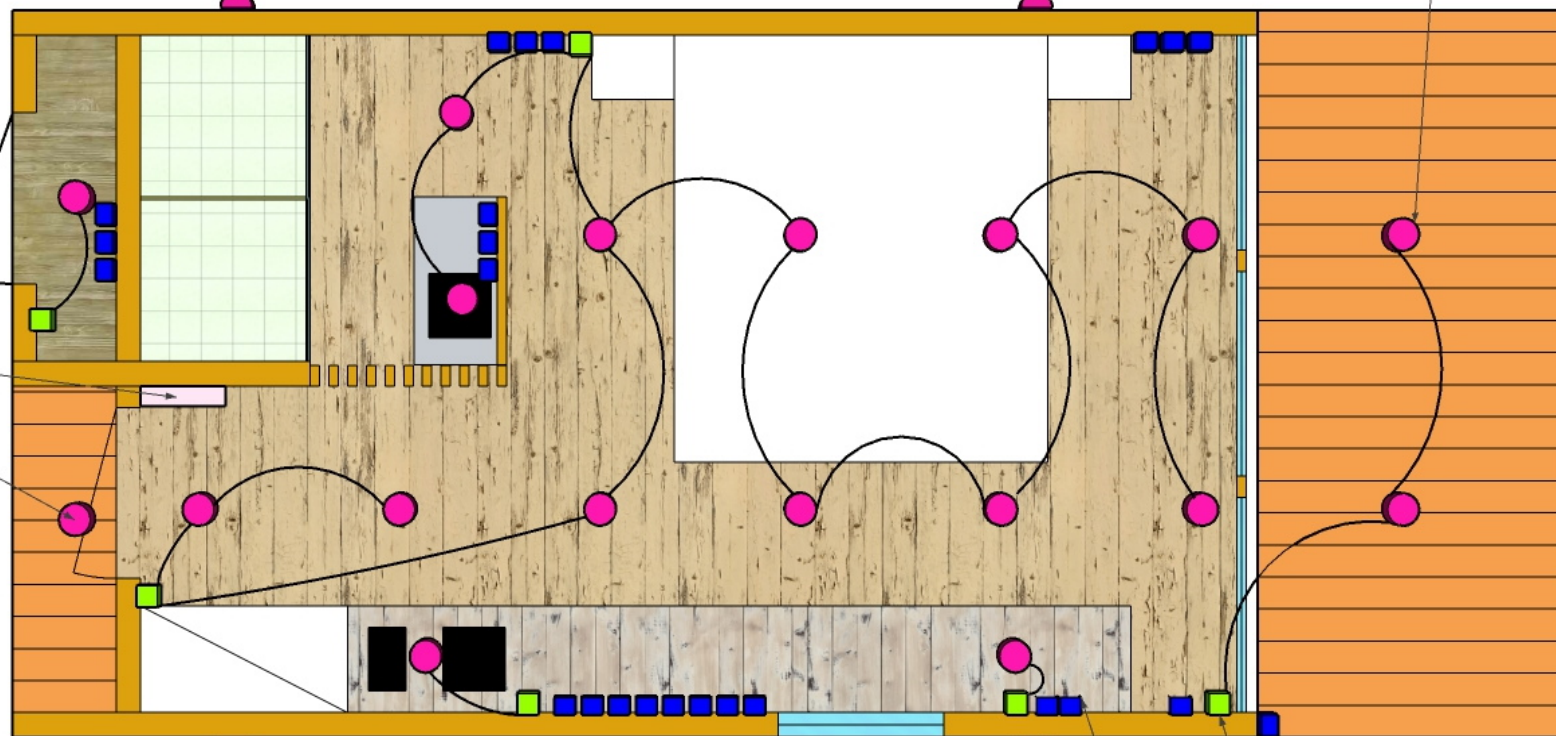

Выключатели

Розетки

РелаксХаус БАЗА. Электрика

Примечание: светильники круглые, выключатели радио, розетки Легранд

Хотпанель

Укладка панелей

РелаксХаус БАЗА. Теплый пол (Hotpanel)

Примечание: схема раскладки панелей. Управление производится системой Умный дом