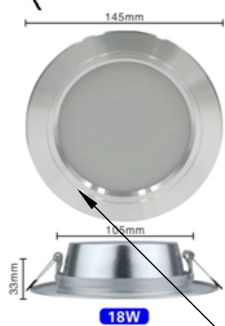

РелаксХаус БАЗА. Кровля

Примечание: мягкая, рулонная

Уличный светильник

Уличные светильники от датчика освещенности

Светильник на террасе

Электрошкаф

От датчика движения

Светильник внутренний