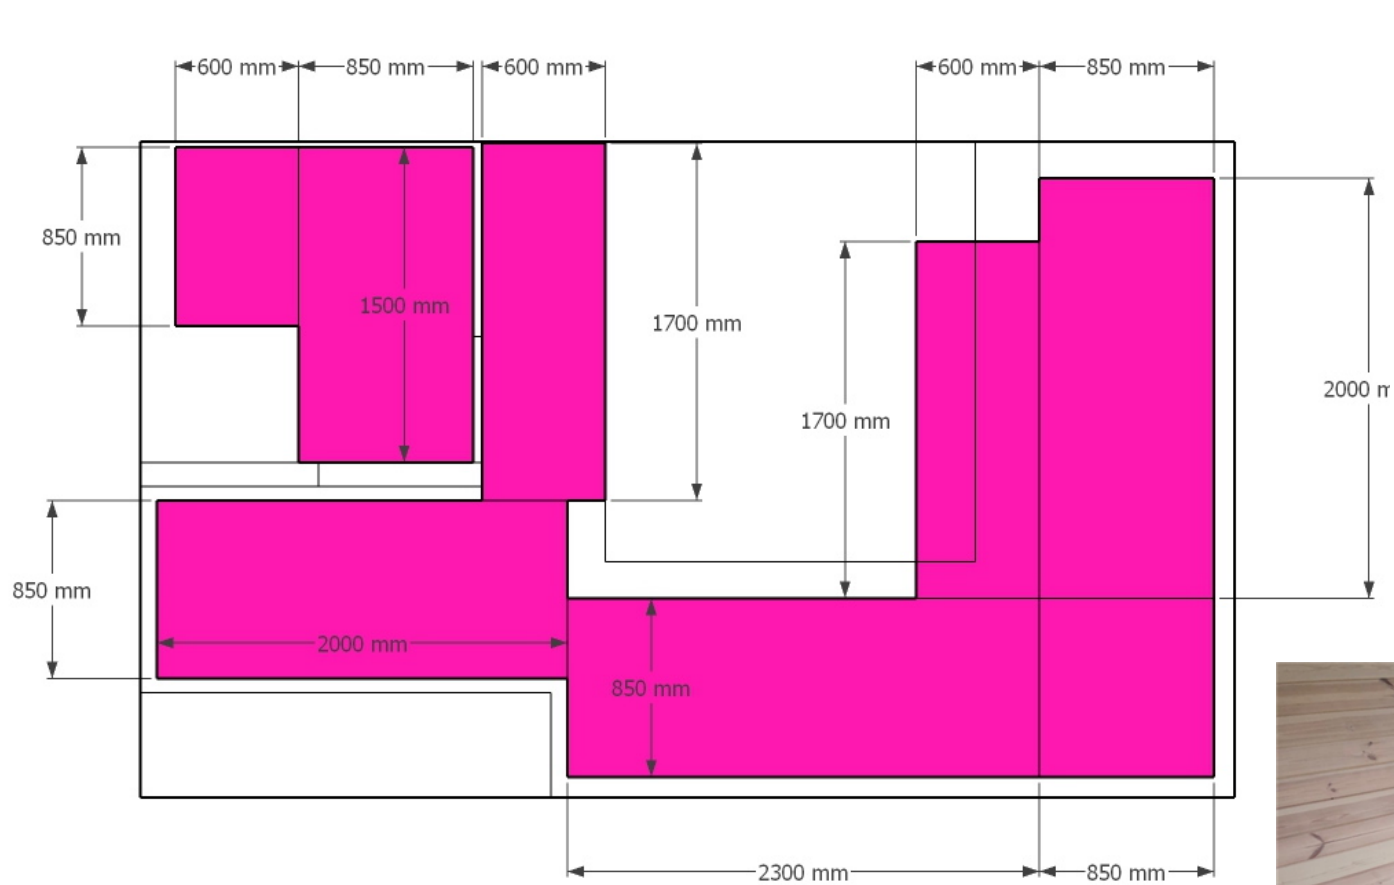

Хотпанель

Укладка панелей

РелаксХаус БАЗА. Теплый пол (Hotpanel)

Примечание: схема раскладки панелей. Управление производится системой Умный дом