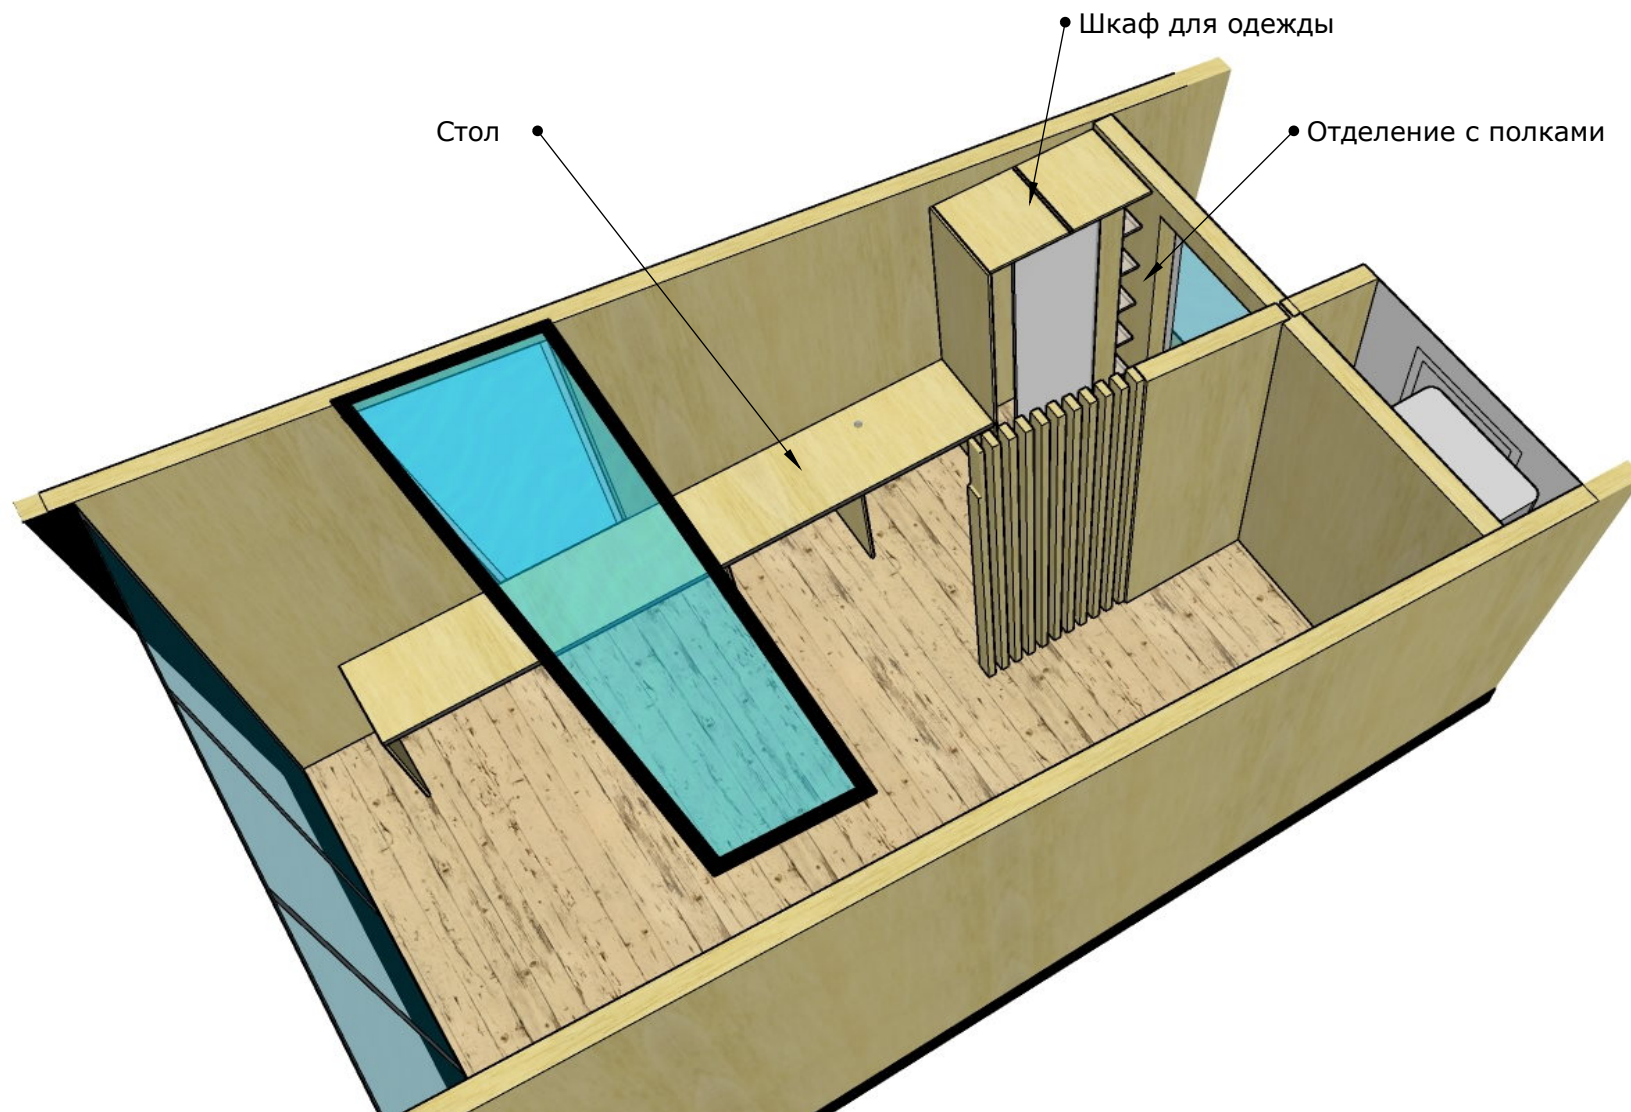

РелаксХаус БАЗА. Шкаф и стол

Примечание: Материал фанера 18 мм