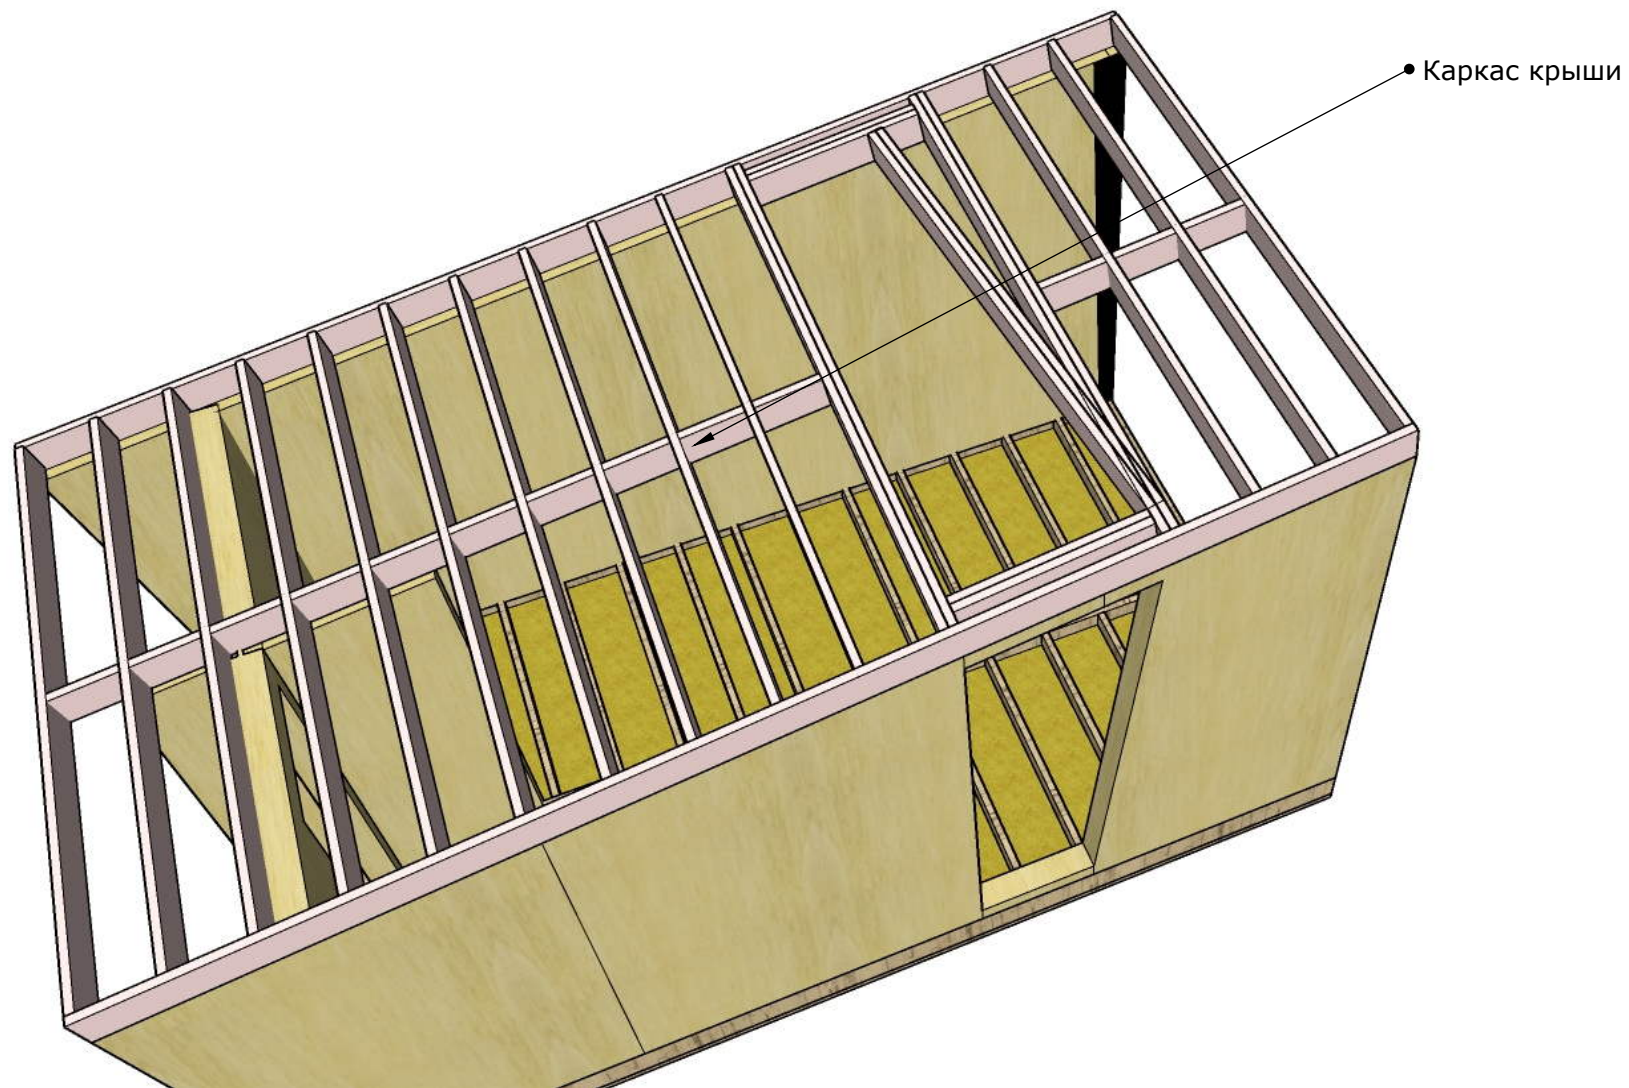

В качестве фундаментных опор можно использовать сваи диаметром 89 мм, домкраты, фундаментные блоки.

Домик устанавливается на предварительно выставленный в уровень фундамент. Домик закрепляется к фундаменту шпильками. На оголовок укладывается слой гидроизоляции.

РелаксХаус БАЗА. Фасад

РелаксХаус БАЗА. Основание

Примечание: Изготавливаем из сухой строганой древесины 45x145 мм, пропитанной составом ХФ.

• Панели МНМ

РелаксХаус БАЗА. Стена 1

Примечание: Стена изготовлена из панели МНМ. Монтируется с помощью кран балки в цеху.

РелаксХаус БАЗА. Стена 2

Примечание: Стена изготовлена из панели МНМ. Монтируется с помощью кран балки в цеху.

РелаксХаус БАЗА. Стена 3

Примечание: Стена изготовлена из панели МНМ. Монтируется с помощью кран балки в цеху.

РелаксХаус БАЗА. Стена 5

Примечание: Стена изготовлена из панели МНМ. Монтируется с помощью кран балки в цеху.

РелаксХаус БАЗА. Каркас крыши

Примечание: Изготавливаем из сухой строганой древесины 45x145 мм, пропитанной составом ХФ.