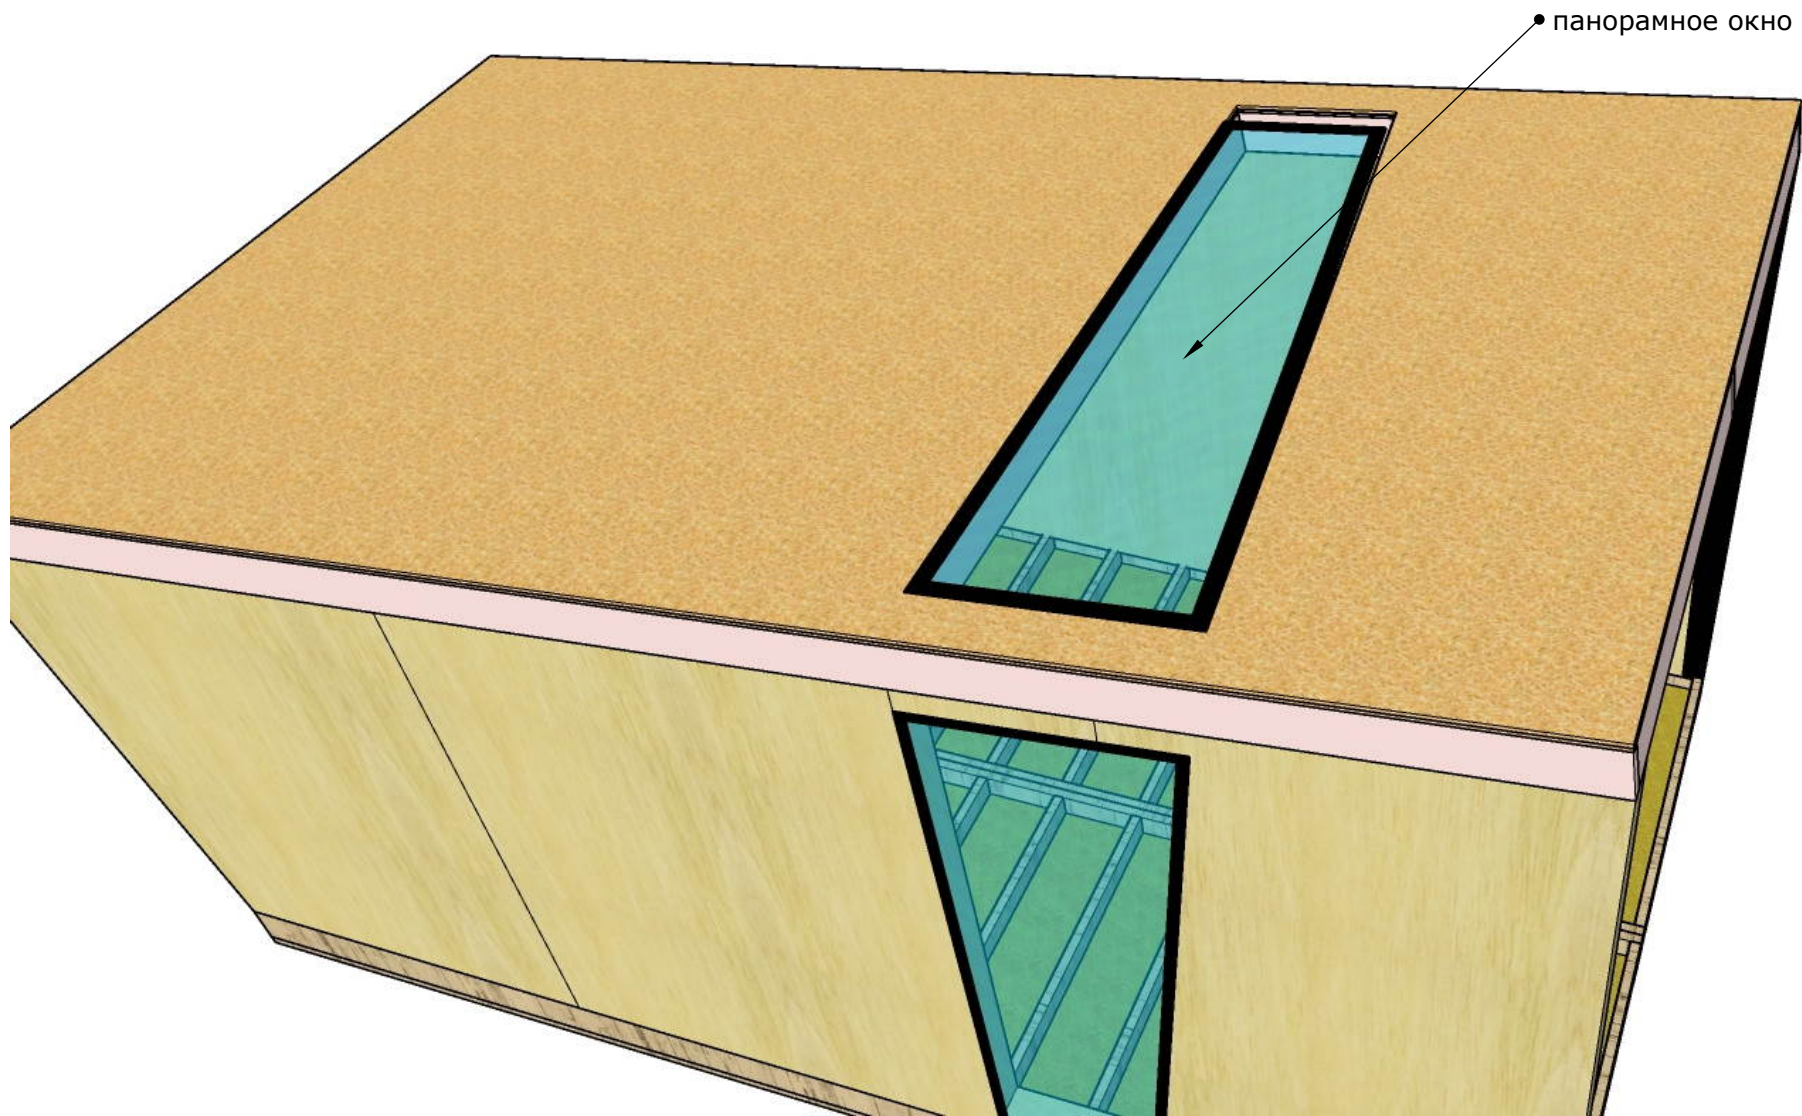

РелаксХаус БАЗА. Стена 5

Примечание: Стена изготовлена из панели МНМ. Монтируется с помощью кран балки в цеху.

РелаксХаус БАЗА. Каркас крыши

Примечание: Изготавливаем из сухой строганой древесины 45x145 мм, пропитанной составом ХФ.

РелаксХаус БАЗА. Каркас крыши

Примечание: Накрываем листами ОСП-3, толщиной 10 мм в 2 слоя.

РелаксХаус БАЗА. Проёмы. Окно панорамное в стене 1

Примечание: Двойной энергоэффективный стеклопакет 1000 x 2100 мм. Безрамное остекление.