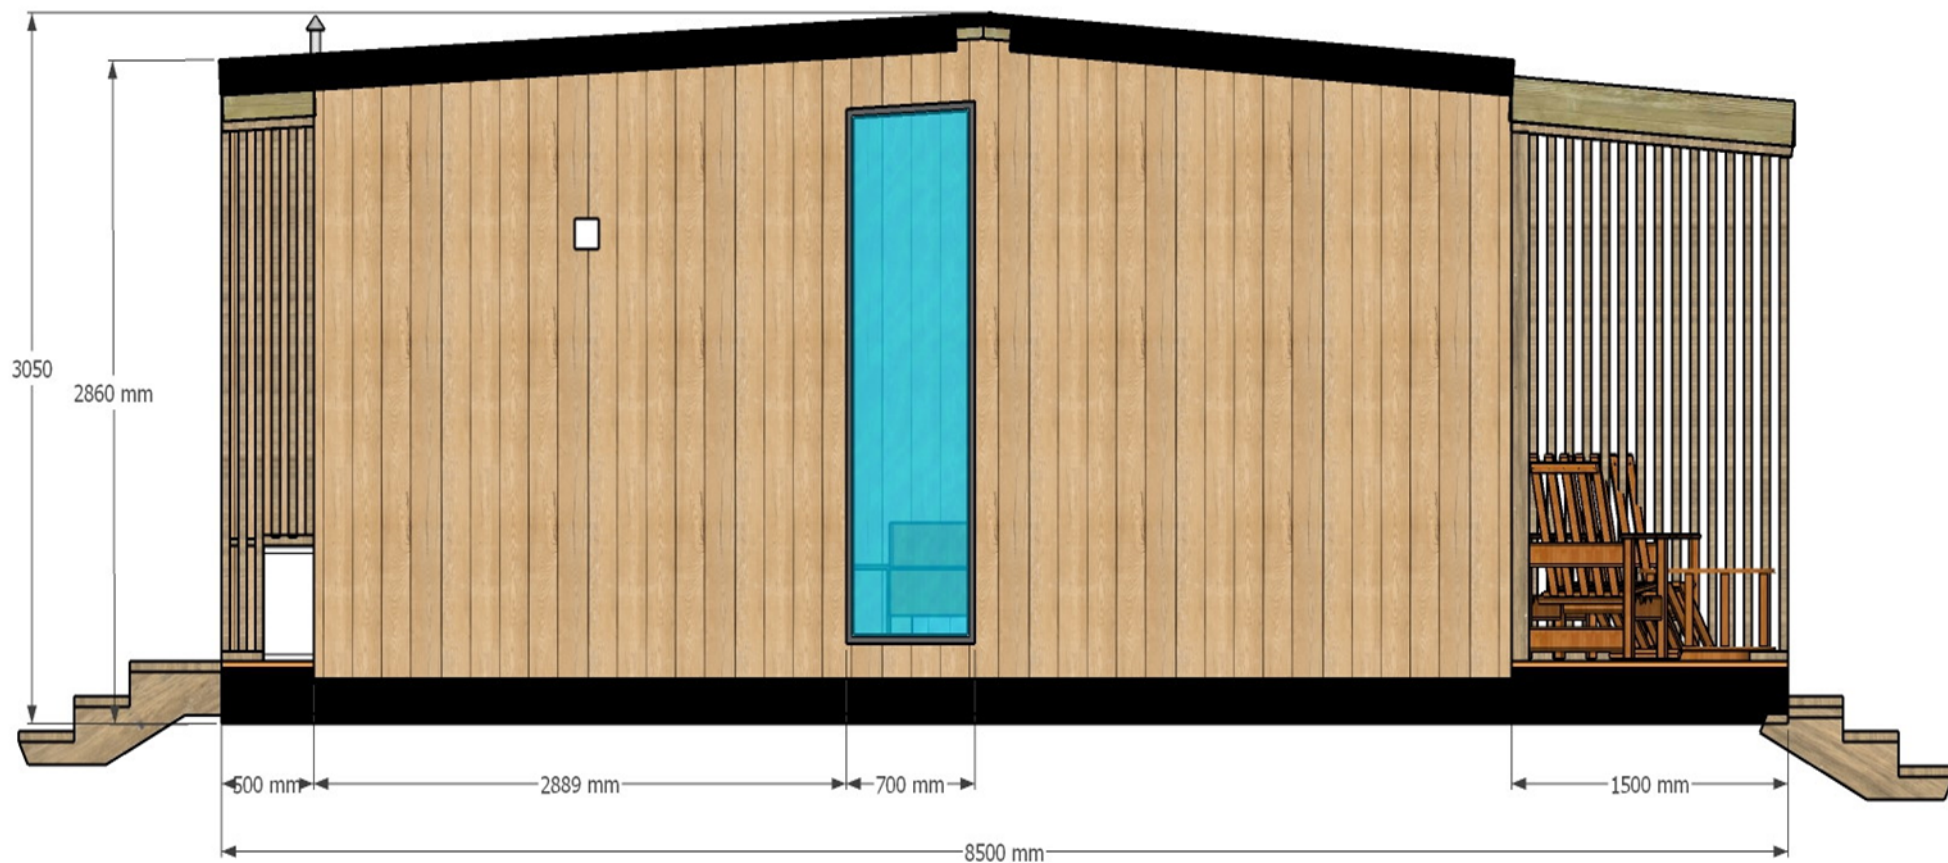

РелаксХаус База

Модульный, автономный и очень умный дом

Москва, 2022 г.

РелаксХаус БАЗА. План

РелаксХаус БАЗА. Фасад

РелаксХаус. План фундамента

Примечание:

Расстановка свай выполнена для обвязки из бруса 150x150 мм

В качестве фундаментных опор можно использовать сваи диаметром 89 мм, домкраты, фундаментные блоки.

Домик устанавливается на предварительно выставленный в уровень фундамент. Домик закрепляется к фундаменту шпильками. На оголовок укладывается слой гидроизоляции.

РелаксХаус БАЗА. Фасад

РелаксХаус БАЗА. Основание

Примечание: Изготавливаем из сухой строганой древесины 45x145 мм, пропитанной составом ХФ.

• Панели МНМ

РелаксХаус БАЗА. Стена 1

Примечание: Стена изготовлена из панели МНМ. Монтируется с помощью кран балки в цеху.

РелаксХаус БАЗА. Стена 5

Примечание: Стена изготовлена из панели МНМ. Монтируется с помощью кран балки в цеху.

РелаксХаус БАЗА. Каркас крыши

Примечание: Изготавливаем из сухой строганой древесины 45x145 мм, пропитанной составом ХФ.