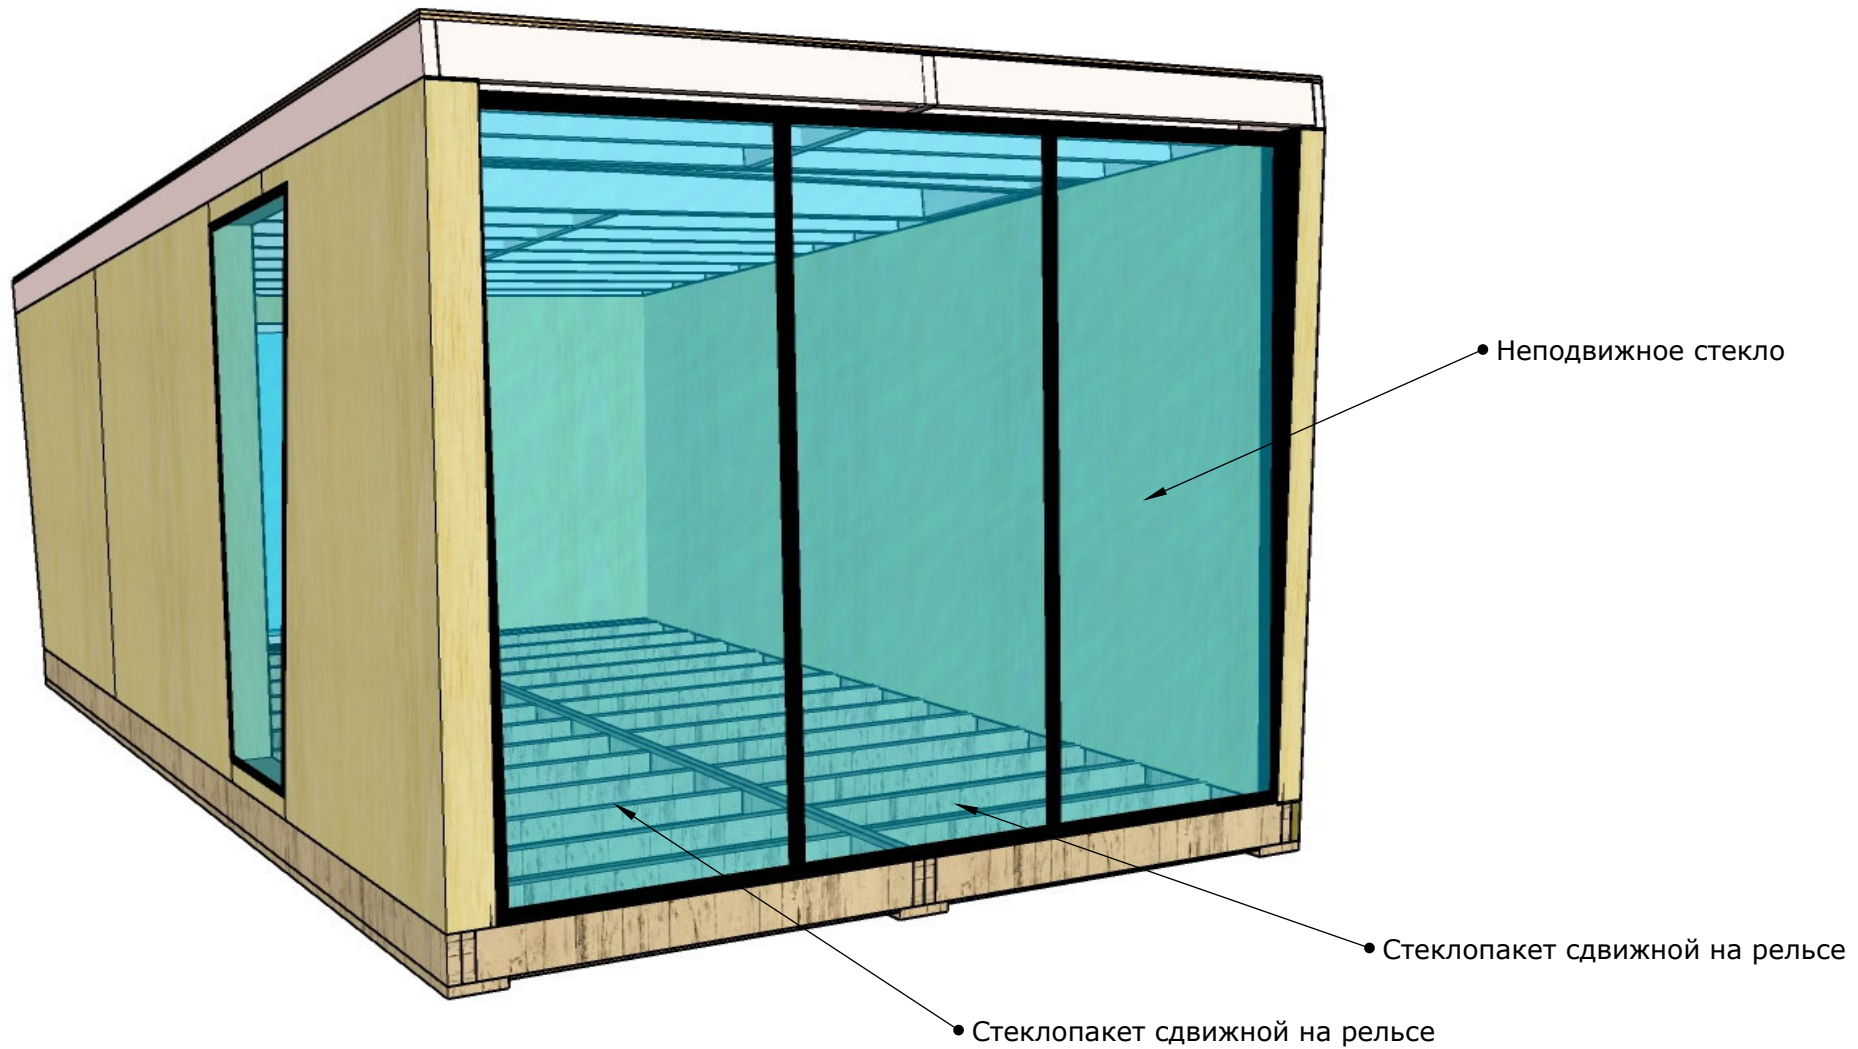

РелаксХаус БАЗА. Стена 5

Примечание: Стена изготовлена из панели МНМ. Монтируется с помощью кран балки в цеху.

РелаксХаус БАЗА. Каркас крыши

Примечание: Изготавливаем из сухой строганой древесины 45x145 мм, пропитанной составом ХФ.

РелаксХаус БАЗА. Каркас крыши

Примечание: Накрываем листами ОСП-3, толщиной 10 мм в 2 слоя.

РелаксХаус БАЗА. Проёмы. Окно панорамное в стене 1

Примечание: Двойной энергоэффективный стеклопакет 1000 x 2100 мм. Безрамное остекление.

РелаксХаус БАЗА. Прёмы. Окно панорамное в крыше

Примечание: Двойной энергоэффективный стеклопакет 1000 x 1800 мм. Безрамное остекление, нижнее стекло триплекс.

РелаксХаус БАЗА. Прѐмы. Дверь входная 800 x 2100 мм.
Дверь в техпомещение 800x2100

Примечание: Входная дверь металлическая. Дверь в техпомещение деревянная.

РелаксХаус БАЗА. Прёмы. Панорама раздвижная 3200x2100 в стене 6

Примечание: Энергоэффективный стеклопакет.

РелаксХаус. Схема канализации