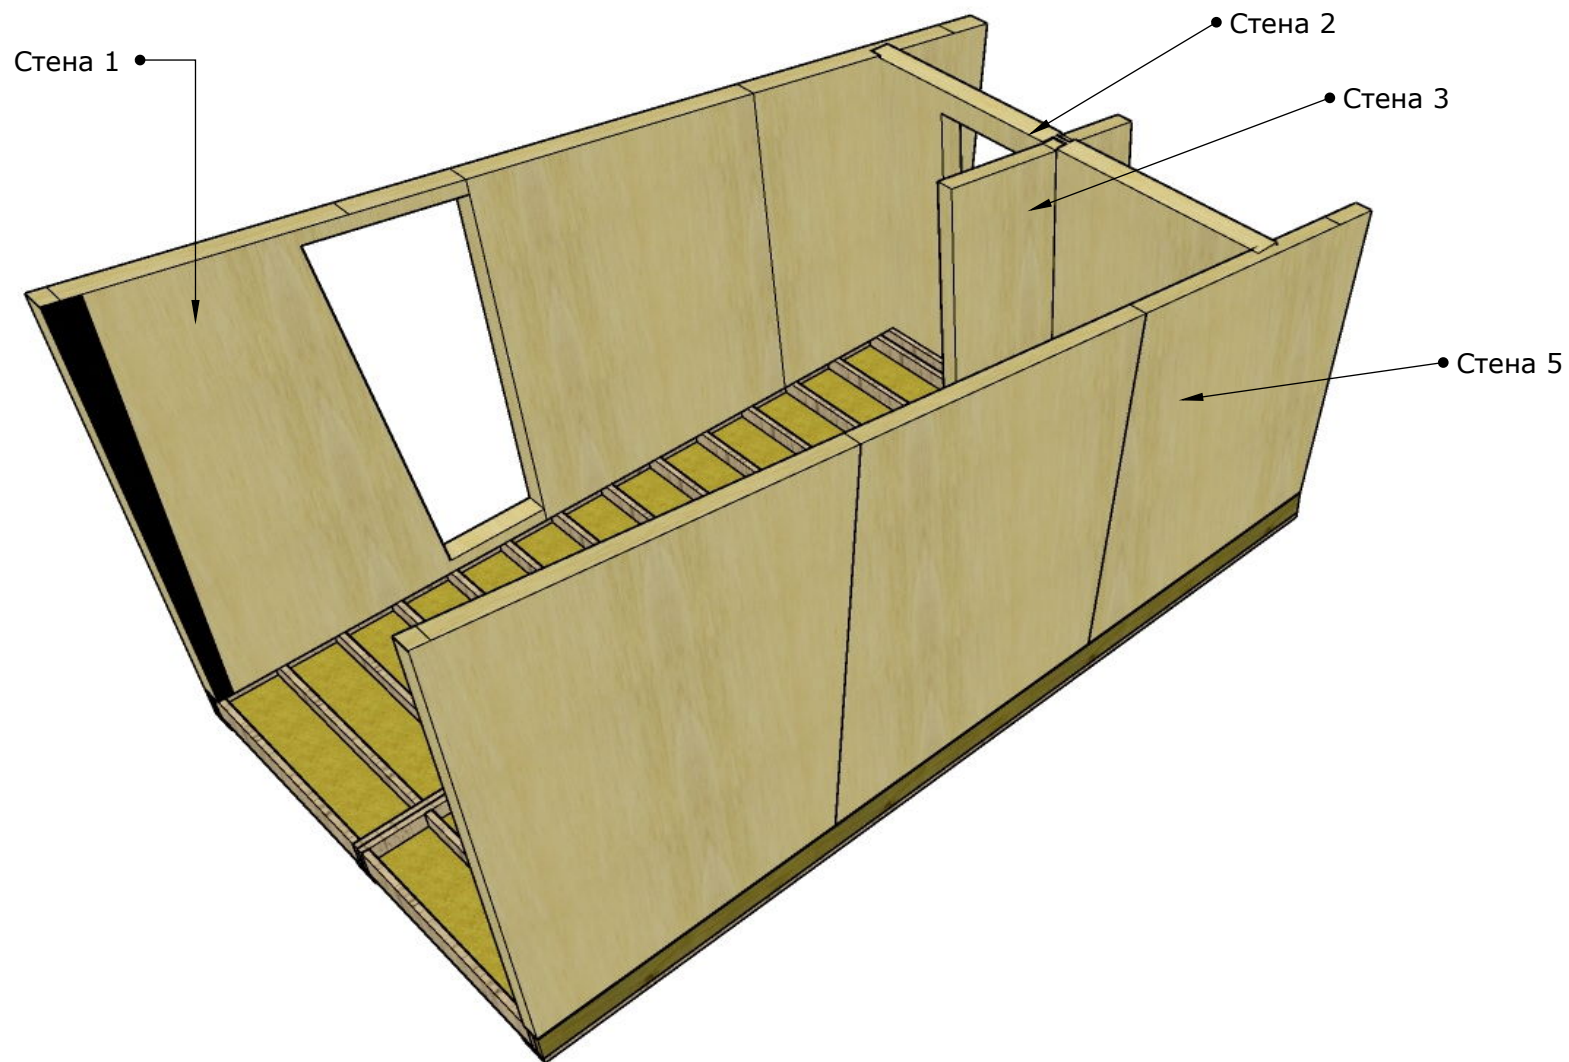

В качестве фундаментных опор можно использовать сваи диаметром 89 мм, домкраты, фундаментные блоки.

Домик устанавливается на предварительно выставленный в уровень фундамент. Домик закрепляется к фундаменту шпильками. На оголовок укладывается слой гидроизоляции.

РелаксХаус БАЗА. Фасад

РелаксХаус БАЗА. Основание

Примечание: Изготавливаем из сухой строганой древесины 45x145 мм, пропитанной составом ХФ.

• Панели МНМ

РелаксХаус БАЗА. Стена 1

Примечание: Стена изготовлена из панели МНМ. Монтируется с помощью кран балки в цеху.

РелаксХаус БАЗА. Стена 2

Примечание: Стена изготовлена из панели МНМ. Монтируется с помощью кран балки в цеху.

РелаксХаус БАЗА. Стена 3

Примечание: Стена изготовлена из панели МНМ. Монтируется с помощью кран балки в цеху.