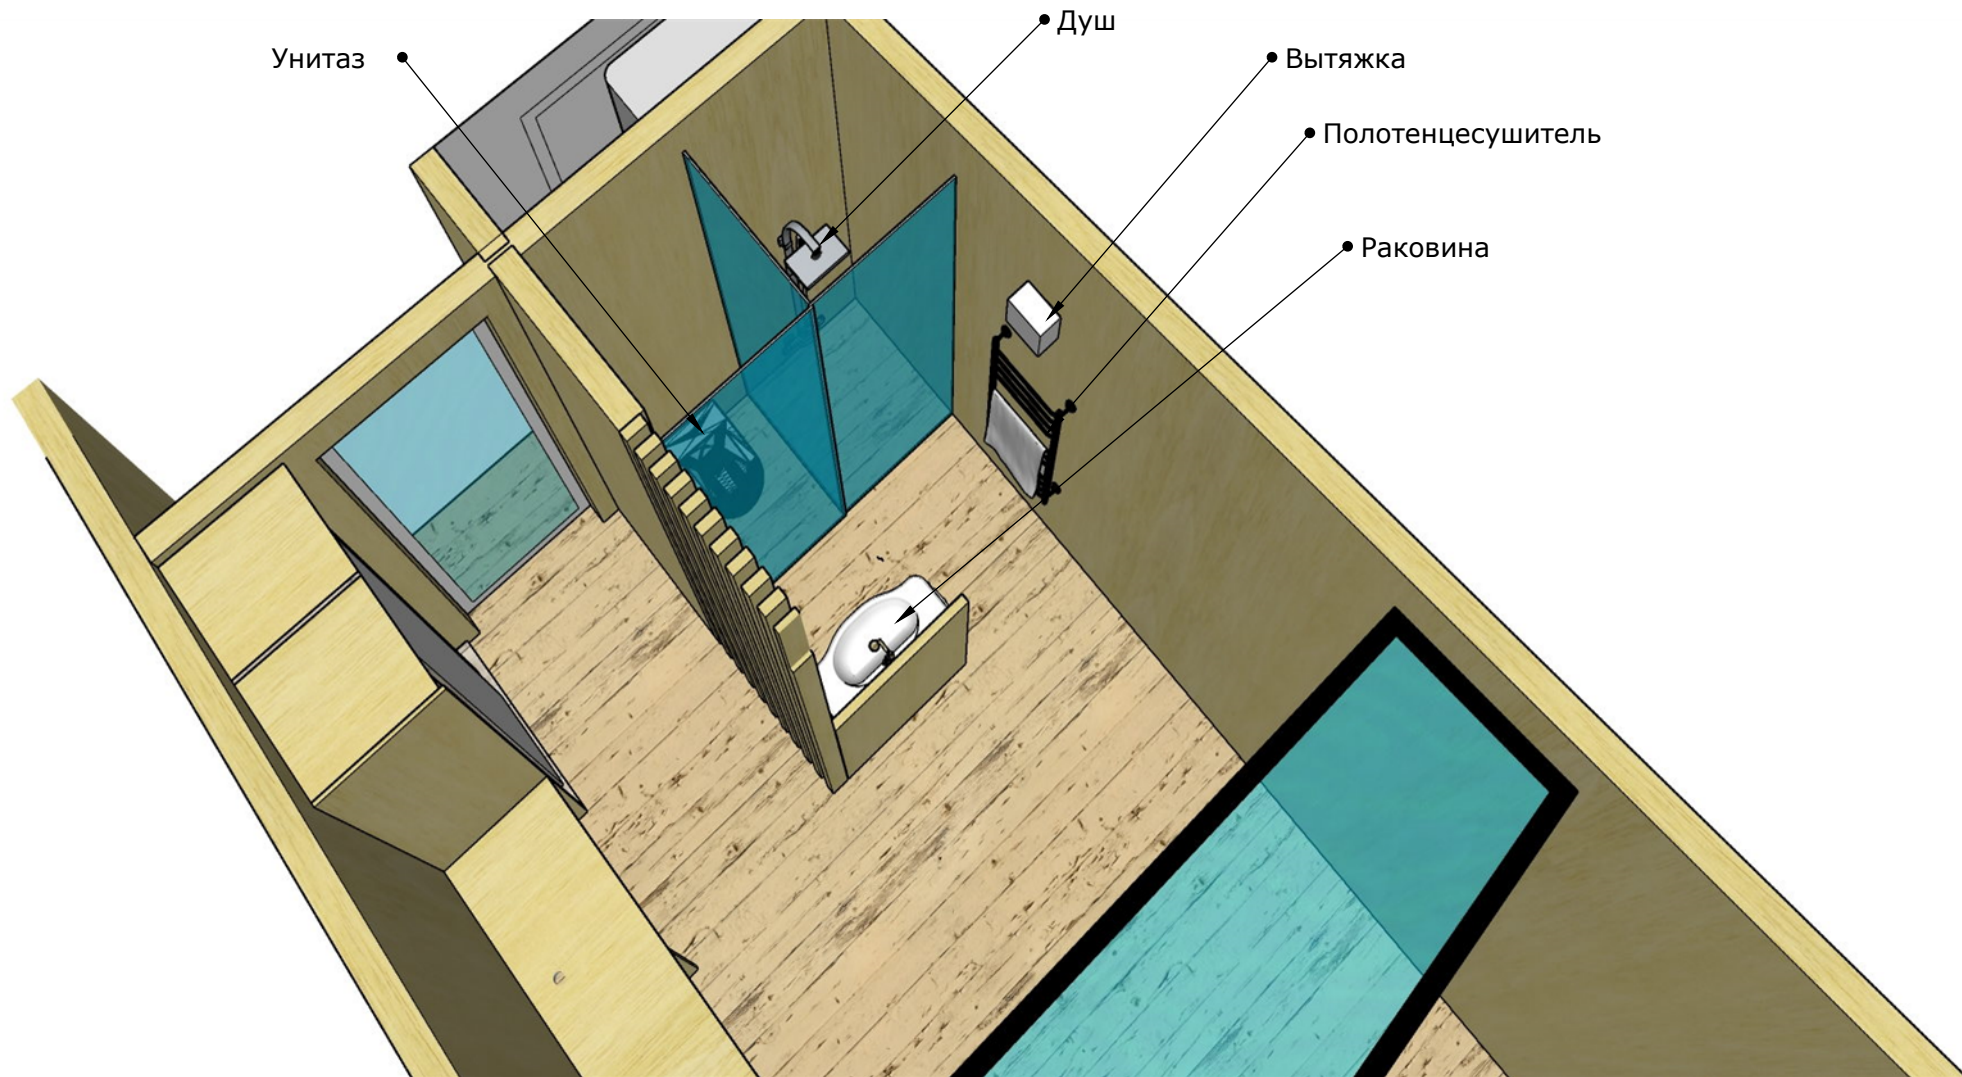

РелаксХаус БАЗА. Санузел

Примечание: Унитаз, душ, раковина, полотенцесушитель