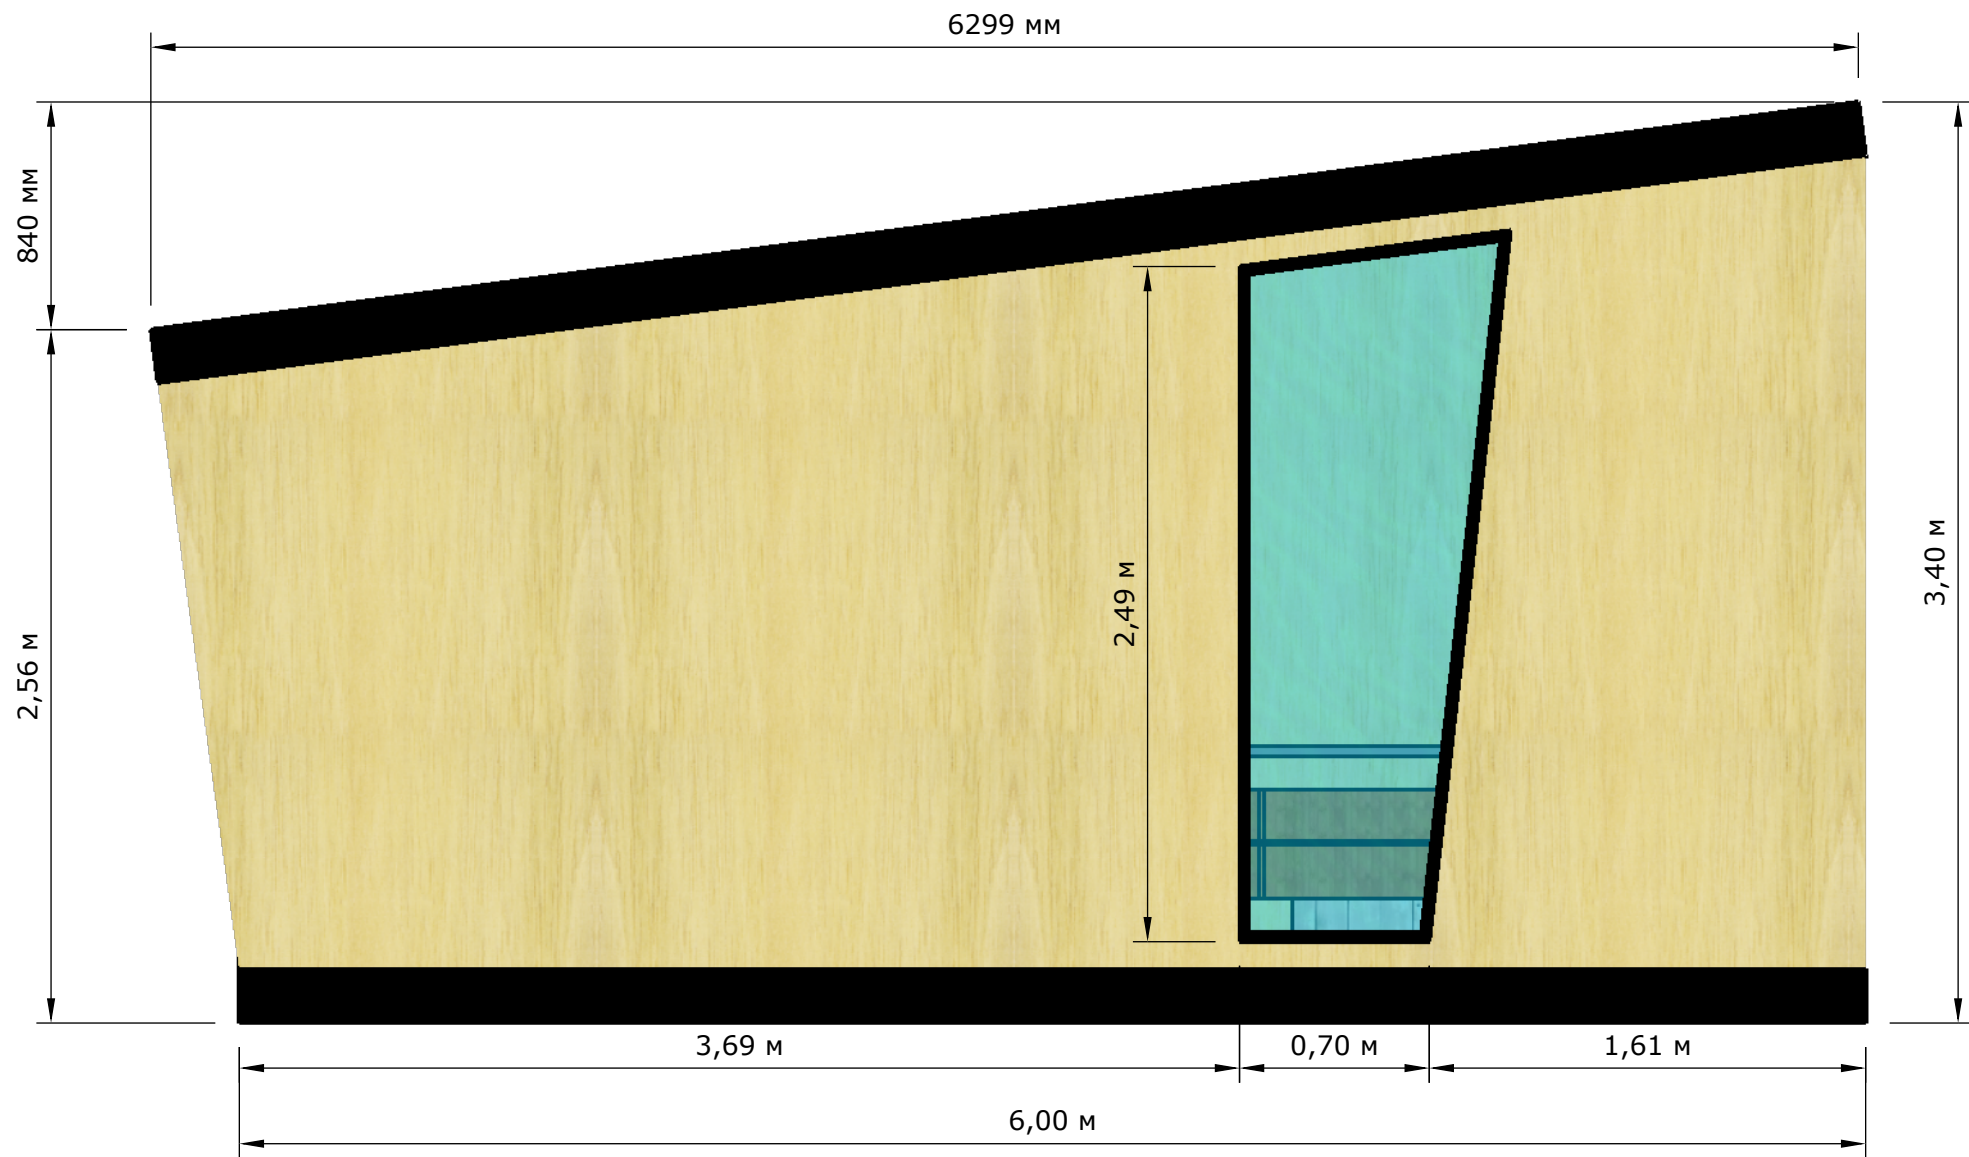

РелаксХаус База

Модульный, автономный и очень умный дом

Москва, 2022 г.

РелаксХаус БАЗА. План

РелаксХаус БАЗА. Фасад

РелаксХаус. План фундамента

Примечание:

Расстановка свай выполнена для обвязки из бруса 150x150 мм

В качестве фундаментных опор можно использовать сваи диаметром 89 мм, домкраты, фундаментные блоки.

Домик устанавливается на предварительно выставленный в уровень фундамент. Домик закрепляется к фундаменту шпильками. На оголовок укладывается слой гидроизоляции.