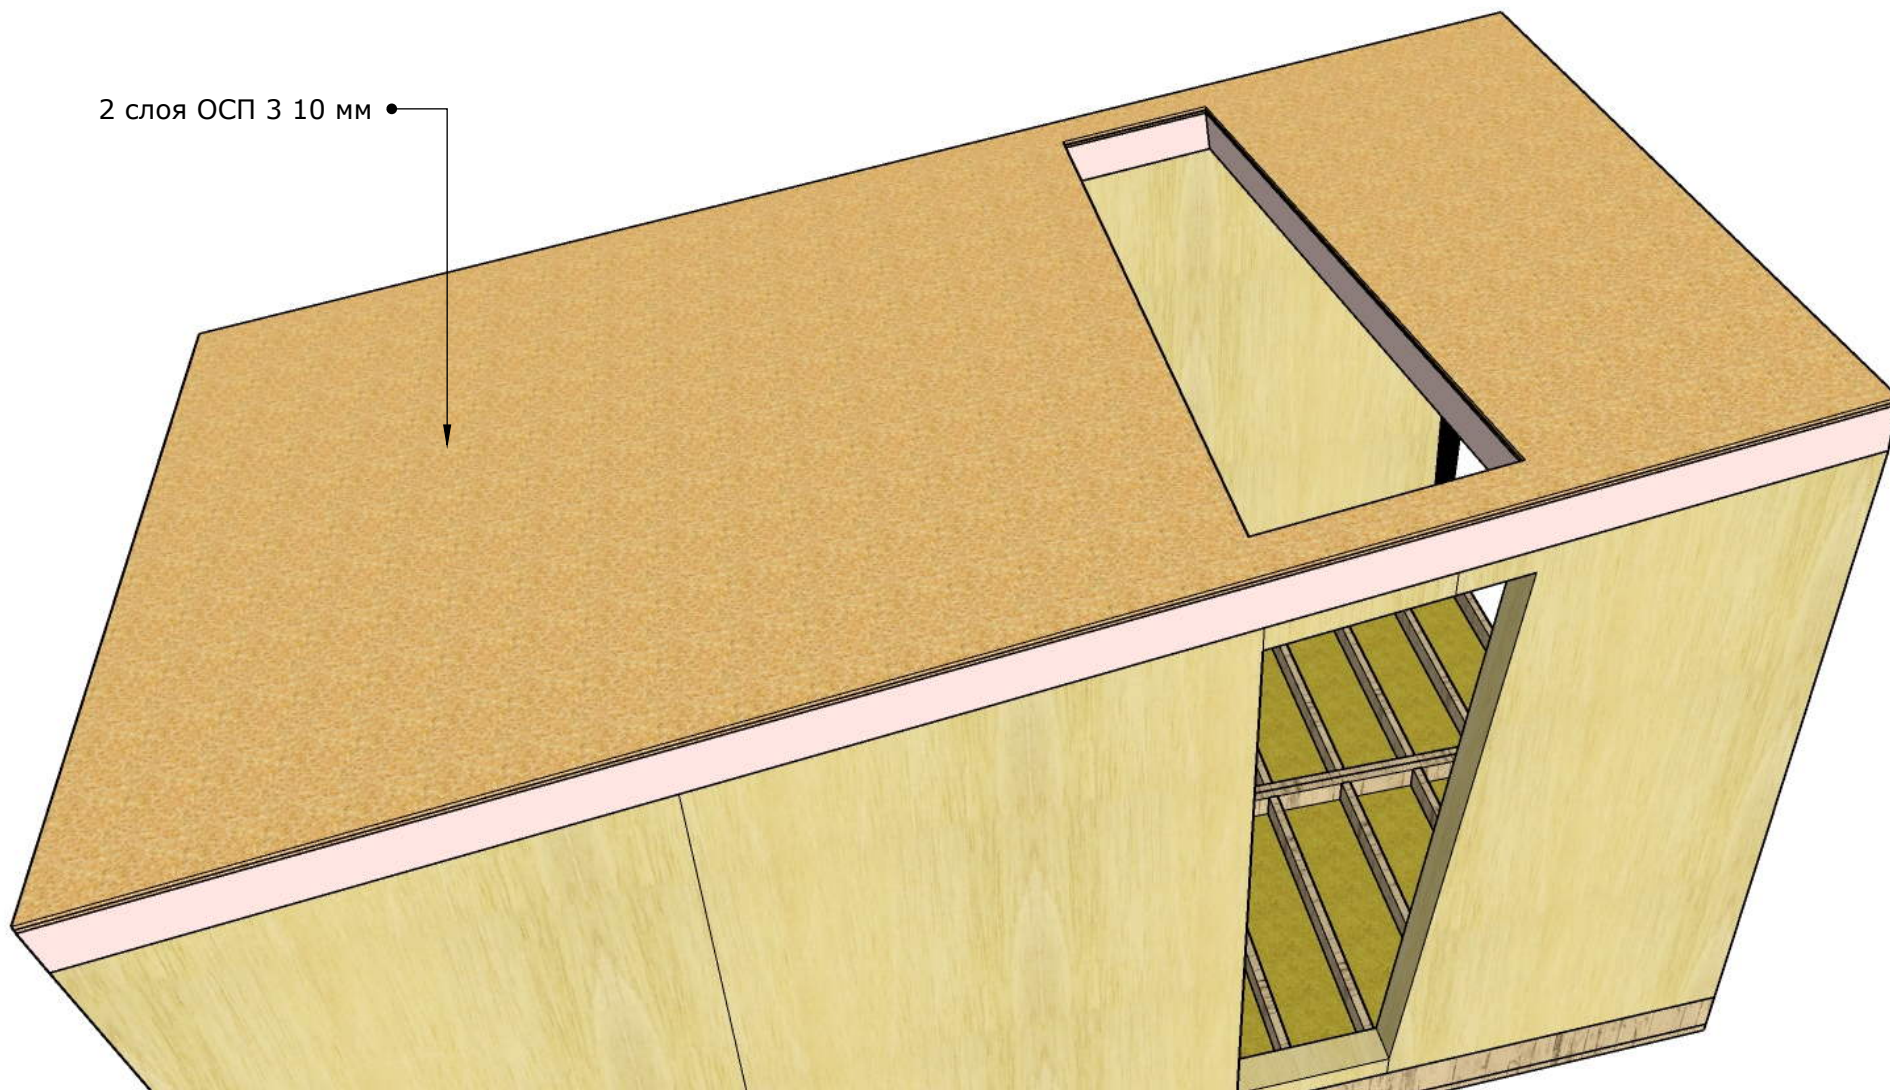

РелаксХаус БАЗА. Фасад

РелаксХаус БАЗА. Основание

Примечание: Изготавливаем из сухой строганой древесины 45x145 мм, пропитанной составом ХФ.

• Панели МНМ

РелаксХаус БАЗА. Стена 1

Примечание: Стена изготовлена из панели МНМ. Монтируется с помощью кран балки в цеху.

РелаксХаус БАЗА. Стена 2

Примечание: Стена изготовлена из панели МНМ. Монтируется с помощью кран балки в цеху.

РелаксХаус БАЗА. Стена 3

Примечание: Стена изготовлена из панели МНМ. Монтируется с помощью кран балки в цеху.

РелаксХаус БАЗА. Стена 5

Примечание: Стена изготовлена из панели МНМ. Монтируется с помощью кран балки в цеху.

РелаксХаус БАЗА. Каркас крыши

Примечание: Изготавливаем из сухой строганой древесины 45x145 мм, пропитанной составом ХФ.