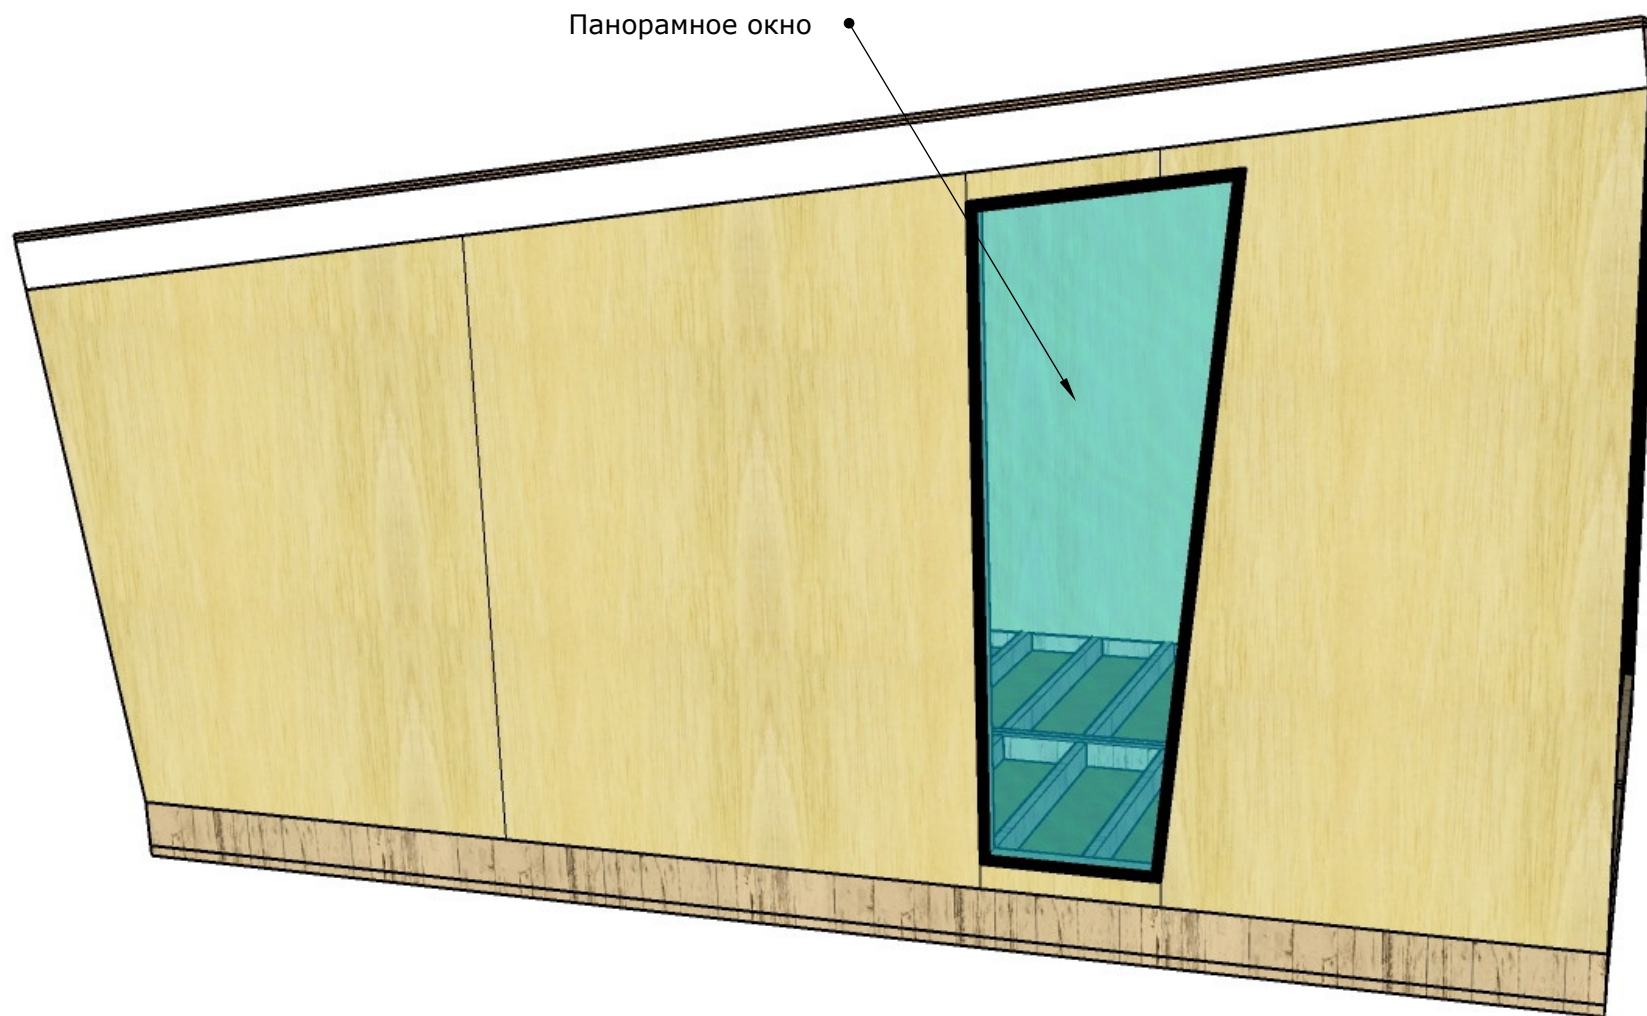

РелаксХаус БАЗА. Стена 2

Примечание: Стена изготовлена из панели МНМ. Монтируется с помощью кран балки в цеху.

РелаксХаус БАЗА. Стена 3

Примечание: Стена изготовлена из панели МНМ. Монтируется с помощью кран балки в цеху.

РелаксХаус БАЗА. Стена 5

Примечание: Стена изготовлена из панели МНМ. Монтируется с помощью кран балки в цеху.

РелаксХаус БАЗА. Каркас крыши

Примечание: Изготавливаем из сухой строганой древесины 45x145 мм, пропитанной составом ХФ.

РелаксХаус БАЗА. Каркас крыши

Примечание: Накрываем листами ОСП-3, толщиной 10 мм в 2 слоя.

РелаксХаус БАЗА. Проёмы. Окно панорамное в стене 1

Примечание: Двойной энергоэффективный стеклопакет 1000 x 2100 мм. Безрамное остекление.

РелаксХаус БАЗА. Прёмы. Окно панорамное в крыше

Примечание: Двойной энергоэффективный стеклопакет 1000 x 1800 мм. Безрамное остекление, нижнее стекло триплекс.

РелаксХаус БАЗА. Прѐмы. Дверь входная 800 x 2100 мм.
Дверь в техпомещение 800x2100